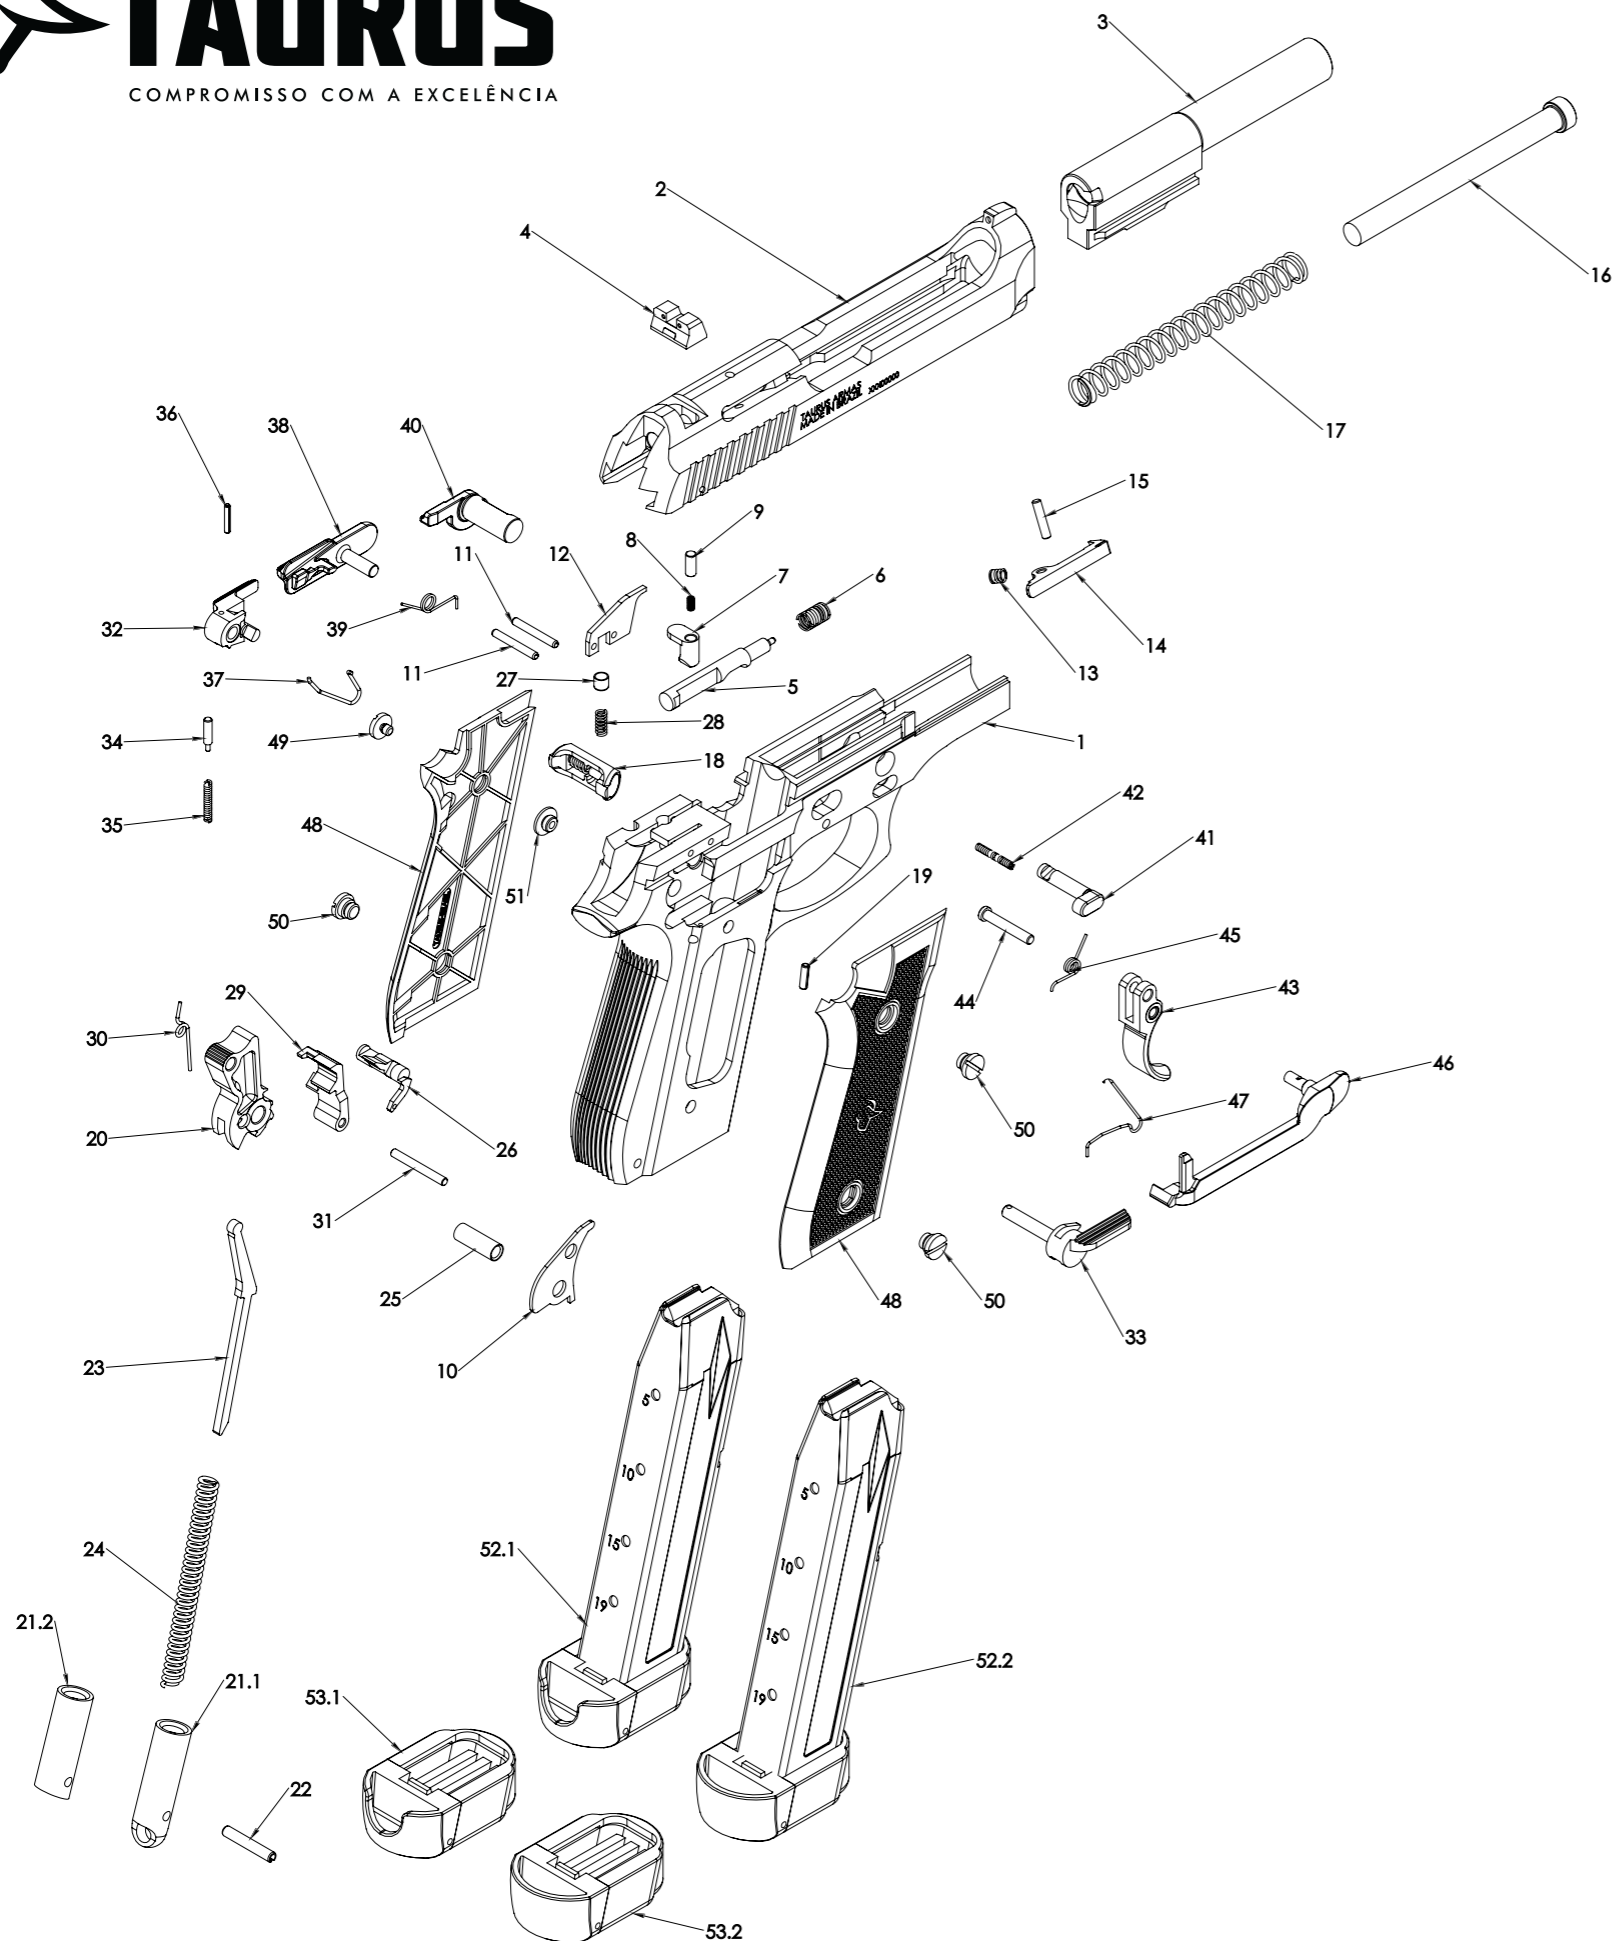

# VISTA EXPLODIDA PT 58/59

ITEM	SKU	DESCRIÇÃO
1	20024087	ARMAÇÃO ANATOM/ZAR/RAIL PT59PRETA
2	20013288	FERROLHO PT59S MIRA FIXA OXI GERAL
3	20012896	CANO PT59 OXI GERAL
4	20015386	VERTICE MIRA PT57/58/92/917/100 TENOX
5	40015174	PERCUSSOR PT57 58 59
6	40015293	MOLA PERCUSSOR PT MET/38S/S.800
7	20015159	TRAVA PERCUSSOR PT57/58/59 OXI
8	40015735	MOLA TRAVA PERCUSSOR PT MET/38S/S.800
9	40015708	MERGULHADOR TRAVA PERCUSSOR PT TODAS
10	20015150	IMPULSOR TRAVA PERCUSSOR PT TODAS
11	40015181	PINO EJETOR /IMPULSORPT METALICAS
12	20012834	EJETOR PT57/58
13	40015290	MOLA EXTRATOR PT57
14	20012918	EXTRATOR PT57/ PT58 OXI
15	40015183	PINO EXTRATOR PT57/58 OXI
16	20015135	GUIA MOLA RECUPERADORA PT59 GERAL INOX
17	40015736	MOLA RECUPERADORA PT 917C
18	20014872	CJ RETEM CARREGADOR PT58/92/100/938/940
19	40015707	PINO ELASTICO PESADO 2X8 MM DIN 1481
20	20015185	CAO PT57/58/9292/99/100/101/945/917
21.1	20015364	APOIO MOLA CAO C/ZARELHO PT92/99/100/101
22	40015706	PINO ELASTICO PESADO 3X20 MM DIN 1481
23	20015147	GUIA MOLA CAO PT METALICAS
24	40015725	MOLA CAO PT92/99/100/101
25	40015700	BUCHA CAO PTO S OXI MENOS MILLENNIUM
26	20015161	RETEM CAO PT METALICAS TODAS OXI
27	40015709	MERGULHADOR RETEM CAO PT92AF/57S58S/9
28	40015737	MOLA MERGULHADOR REPETICAO 92C
29	20015171	ARMADILHA PT TODAS METALICAS
30	40015738	MOLA ARMADILHA PT945
31	40015704	EIXO ARMADILHA PT METALICAS
32	20015170	REGISTRO SEG TE PT5758599292C9910010190
33	20015160	REGISTRO SEG TD 57/58/59/92/92 OXI
34	40015689	MERGULHADOR REG SEG
35	40015727	MOLA MERGULHADOR REGSEG PT TO S
36	40016824	PINO ELÁSTICO PESADO Ø1,5X10 DIN1481
37	40015740	MOLA REG SEG PTO S
38	20015146	RETEM FERROLHO PT57/58/92/917/938 OXI
39	40015728	MOLA RETEM FERROLHO PT METALICAS
40	20015145	ALAVANCA DESMONTAGEM PT92/99/917/100-OXI
41	20015152	RETEM ALAVANCA DESMONT BERETA S900 OXI
42	40015731	MOLA RETEM ALAVANCA DESMONTAGEM PTO S
43	20015153	GATILHO PT 57/58/92/99/100/101 OXI
44	40015705	EIXO GATILHO PT METALICAS
45	40015726	MOLA GATILHO PTO S METALICAS
46	20015168	TIRANTE GATILHO PT METALICAS OXI
47	40015729	MOLA TIRANTE GATIL PT57/58/59/92/99
48	40016621	CJ PLACAS PUNHO NL PT58/59/92/100/917C
49	40015697	PARAFUSO PLACA PUNHO ESQ PT TO S OXI
50	40015698	PARAFUSO PLACA PUNHO PT TO S OXI
51	40015308	BUCHA SUPORTE PLACA ESQ PUNHO METALICA
52.1	20015349	CJ CARREGADOR PT58HC PLUS 19T C/ ALIV
53.1	40016371	CJ PROLONGADOR PT 5859 C/ ZARELHO