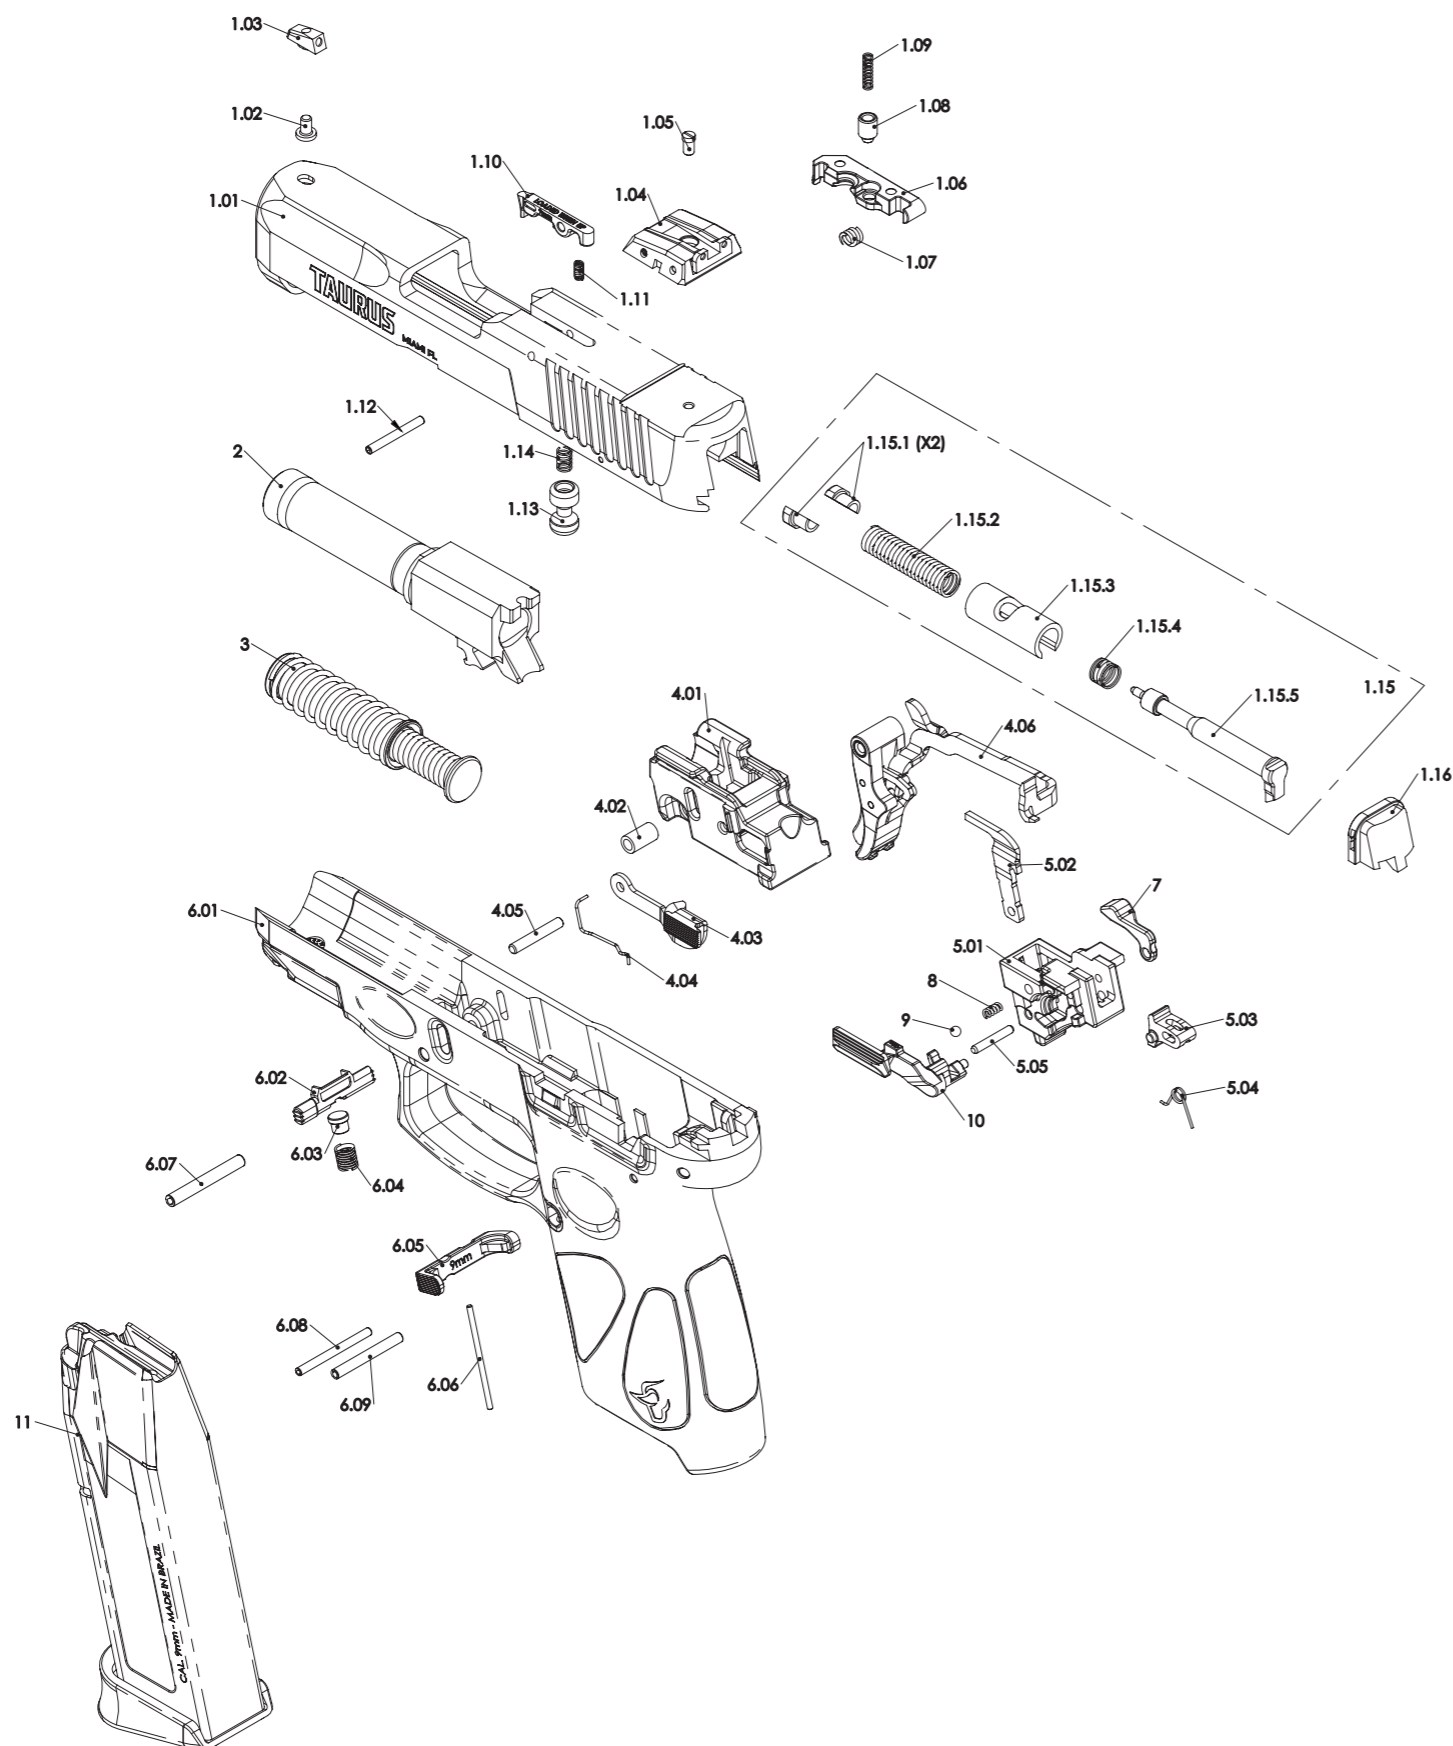

VISTA EXPLODIDA G2c

Nº DO ITEM	CÓDIGO DO PRODUTO	DESCRIÇÃO
1	20036821	CJ FERROLHO G2 9MM CAFO TIMI GA
1.01	20036816	FERROLHO G2 9MM CAFO TIMI GA
1.02	40015335	PARAFUSO MASSA MIRA MOD G2
1.03	40015340	MASSA MIRA MEDIA PT SLIM/MILL G2
1.03	40015338	MASSA MIRA BAIXA PT709 SLIM
1.03	40015341	MASSA MIRA ALTA MOD G2C G2S
1.03	40016766	MASSA MIRA PEQUENA
1.04	20014947	CJ VERTICE MIRA MOD G2C G2S
1.05	40015331	PARAFUSO FIX MIRA MOD G2
1.06	20013144	EXTRATOR PT111 G2 OXI
1.07	40015743	MOLA EXTRATOR PT940/709/111G2
1.08	40015282	EIXO EXTRATOR PARAL PT SLIM/MILL G2
1.09	40016813	MOLA TRAVA SUPORTE FAMILIA CASULL E 6T
1.10	20018233	INDICADOR CAMARA VAZIA MILL 9MM
1.11	40015757	MOLA INDIC MUNICAO CAMARA SLIM/ MIIL G2
1.12	40016355	PINO SPIROL CLDP 2X18 HBK
1.14	40015745	MOLA TRAVA PERCUSSOR MILL/S500/S600
1.13	20013061	TRAVA PERCUSSOR PT MILL SLIM
1.15	20014902	SUBCJ PERCUSSOR LARANJA PT709/740 PTMILL
1.15.1	40015248	BUCHA FRONTAL DO PERCUSSOR SLIM/ 24/7G2
1.15.2	40015388	MOLA PERCUSSOR SLIM/MILL/G2C/G2S
1.15.3	40015246	BUCHA PERCUSSOR LARANJA G2C/G2S
1.15.4	40015384	MOLA RETORNO PERCUSSOR SLIM/ 24/7G2
1.15.5	40015247	PERCUSSOR PT 700S MILLG2 G2C G2S
1.16	20035842	SUBCJ TAMPA DO FERROLHO G2
2	20012908	CANO PT709 / PT111 MILL G2 PASSIVADO
3	20015139	CJ MOLA RECUPERADORA 9MM
4	20026959	CJ SUPORTE CENTRAL G2C 9mm
4.01	20026570	SUPORTE CENTRAL PT MILL/SLIM 9 GUIA 2,03
4.05	40015278	PINO SUPORTE CENTRAL SLIM/MILLG2
4.04	40015403	MOLA RETEM FERROLHO 380 ACP 9 MM
4.03	40015279	RETEM FERROLHO PT111/140 MILL G2 OXI
4.02	40015327	BUCHA DO SUPORTE CENTRAL PT SLIM/MILL G2
4.06	20015140	SUBCJ DO GATILHO PT MILLENNIUM G2
5	20027005	CJ SUPORTE TRASEIRO G2C/G3/G3C 9MM
5.01	20013168	SUPORTE TRASEIRO PT140G2 709G3 740OXIA
5.02	20013158	EJETOR PT111/G2
5.03	20013037	ARMADILHA PT700 SLIM/MILLENNIUM G2 OXI
5.04	40015385	MOLA ARMADILHA SLIM/MILL/GX4
5.05	40015239	PINO GUIA DA ARMADILHA PT709 SLIM OXI
6	20027865	CJ PUNHO G2C 9MM COR PRETO
6.01	20013506	PUNHO PRETO PT111 G2 G2C 9MM
6.05	20013131	RETEM CARREGADOR 9MM
6.06	40015376	MOLA RETEM CARREGADOR 247/S500/600/709
6.02	20013147	ALAVANCA DESMONTAGEM SLIM/ MILL G2 OXI
6.03	40015316	PINO MOLA ALAV DESMONTAG PT800/SLIM
6.04	40015758	MOLA ALAVANCA DESMONTAGEM SLIM/MILL G2
6.08	40016358	PINO ESPIRAL CLDP 2X24 HBK
6.07	40016357	PINO ESPIRAL CLDP 3X24 HBK
6.09	40016359	PINO ESPIRAL CLDP 2,5X22 HBK
7	20033414	DESCONECTOR HEADSPACE G3
8	40015394	MOLA REGISTRO SEGURANCA 700/111G2/140G2
9	40015760	ESFERA MODELO DIVERSOS
10	20013130	REGISTRO SEG MILL G2
11	20015348	CJ CARREG 12T CAL 9mm PT111 / G2c