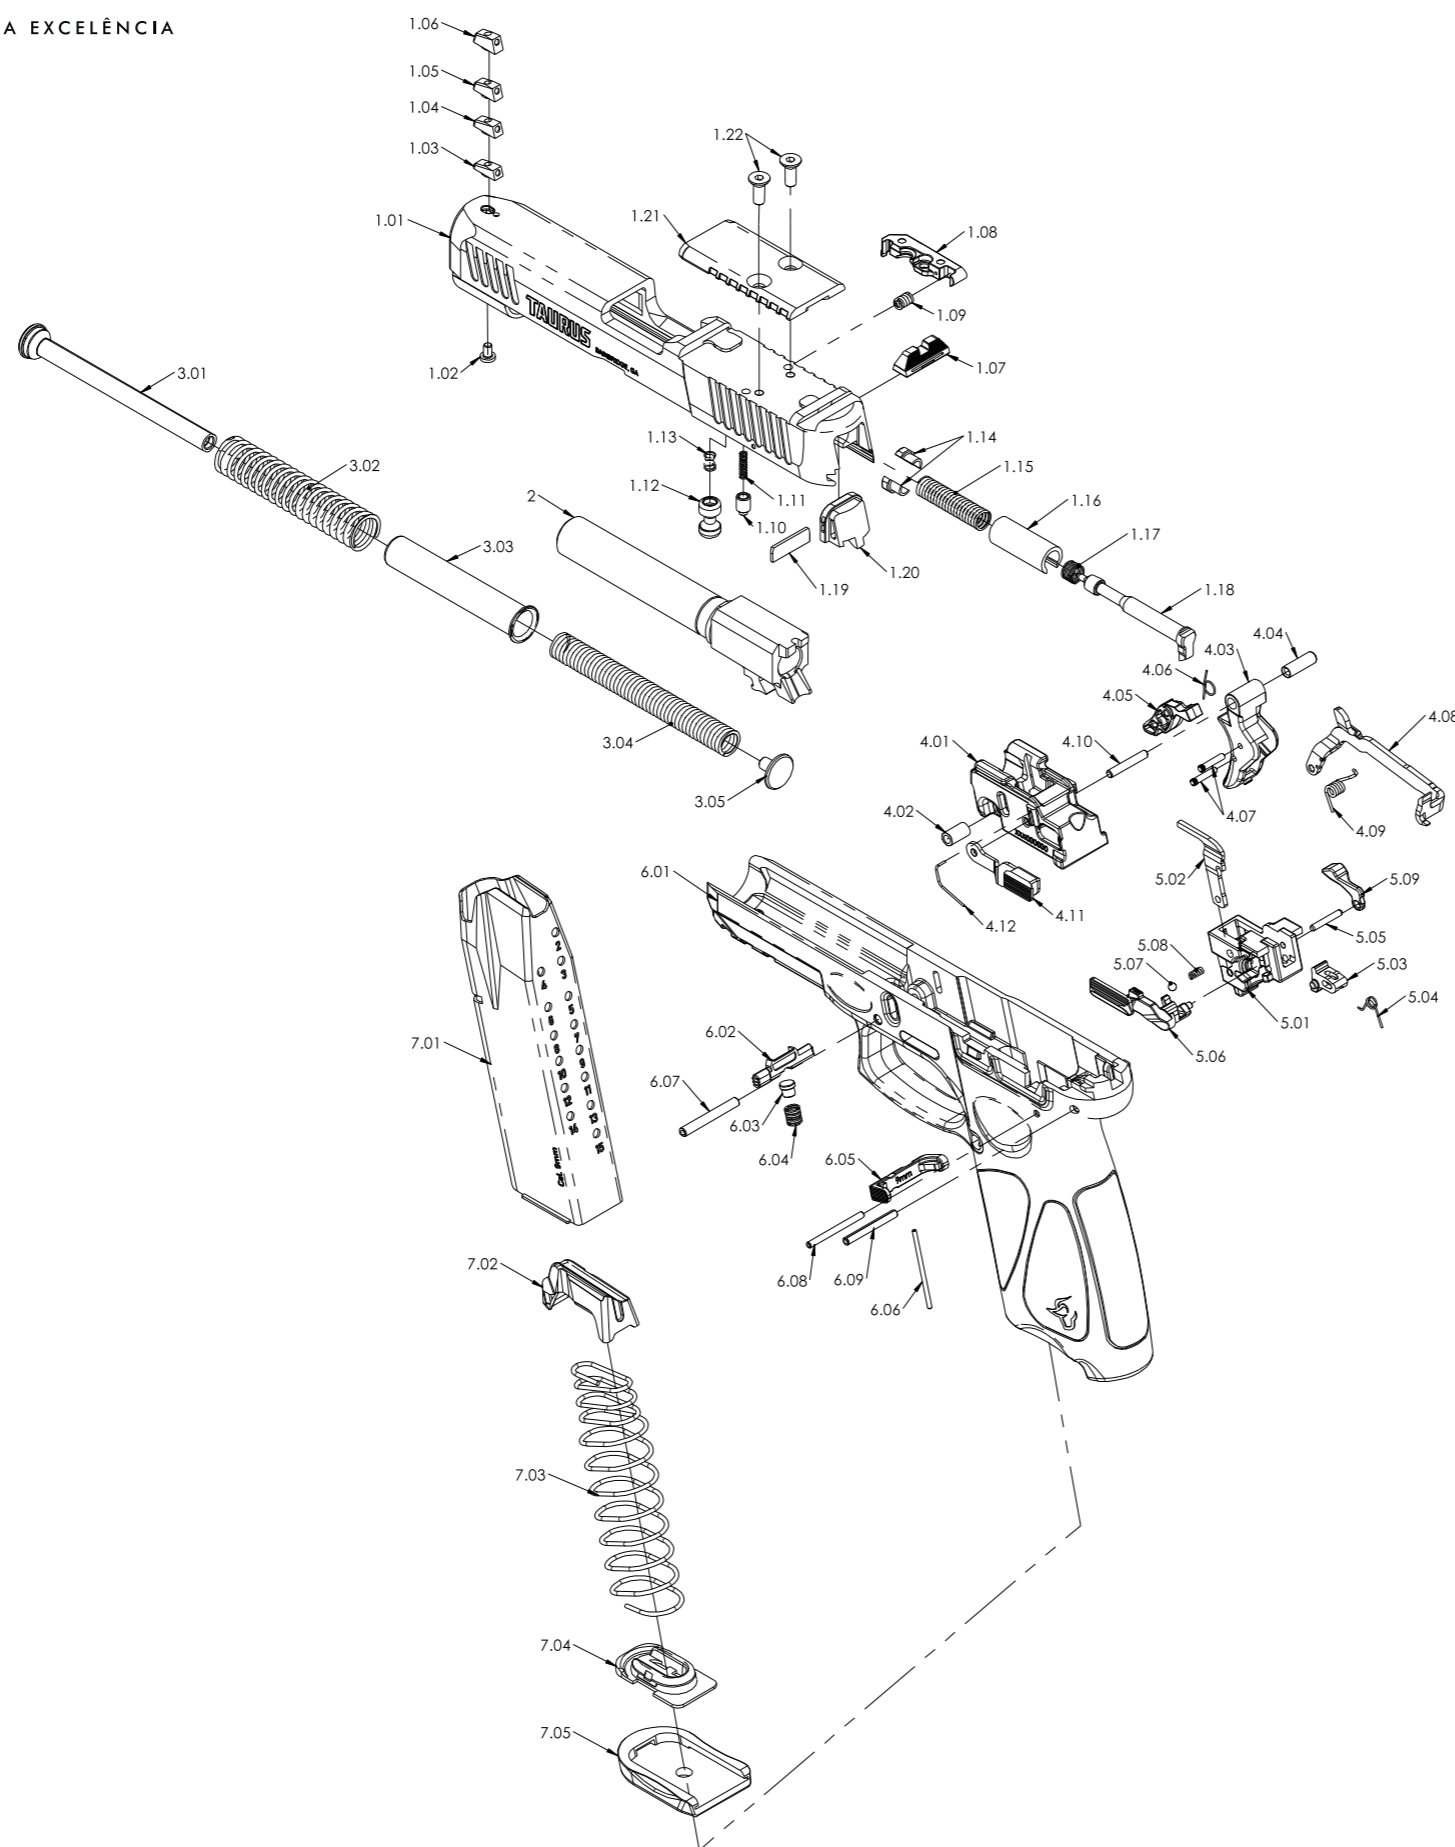

VISTA EXPLODIDA G3

Nº DO ITEM	CÓDIGO DO PRODUTO	DESCRIÇÃO
1	20036252	CJ FERROLHO G3 9X19 CTX ME TORO
1.01	20036237	FERROLHO G3 9X19 CTX ME TORO
1.02	40018383	PARAFUSO DA MASSA DE MIRA FAMÍLIA G3
1.03	20041682	MASSA DE MIRA METALICA BAIXA
1.04	20041682	MASSA DE MIRA METALICA BAIXA
1.05	20041637	MASSA DE MIRA METALICA MEDIA
1.06	20041681	MASSA DE MIRA METALICA ALTA
1.07	20036721	VERTICE DE MIRA G3 G3C
1.08	20032407	EXTRATOR G3/G3C 9X19 OXI
1.09	40015747	MOLA EXTRATOR PTS500S6002472GSA 840
1.10	40015282	EIXO EXTRATOR PARAL PT SLIM/MILL G2
1.11	40016813	MOLA TRAVA SUPORTE FAMILIA CASULL E 6T
1.12	20013061	TRAVA PERCUSSOR PT MILL SLIM
1.13	40015745	MOLA TRAVA PERCUSSOR MILL/S500/S600
1.14	40015248	BUCHA FRONTAL DO PERCUSSOR SLIM/ 24/7G2
1.15	40015388	MOLA PERCUSSOR SLIM/MILL/G2C/G2S
1.16	40016692	BUCHA DO PERCUSSOR G3
1.17	40015384	MOLA RETORNO PERCUSSOR SLIM/ 24/7G2
1.18	40015247	PERCUSSOR PT 700S MILLG2 G2C G2S
1.19	20013050	CHAPA TAMPA TRASEIRA PTS SLIM / MILL G2
1.20	20035842	SUBCJ TAMPA DO FERROLHO G2
1.21	20023438	TAMPA FERROLHO T.O.R.O.
1.22	40017412	PARAFUSO 6/32 UNC 3/8 CHATO SEXT INT
2	20032147	CANO G3 CAL 9X19 INFO
3	20032145	CJ MOLA RECUPERADORA G3 CAL 9X19
3.01	40016720	GUIA INT MOLA RECUPERADORA G3
3.02	40015318	MOLA RECUPERADORA EXT PT247G2 STD 9MM
3.03	40015213	GUIA EXT MOLA RECUPER MILLPROS600 SAD
3.04	40015317	MOLA RECUPERADORA INT PT247G2 STD 9MM
3.05	40015208	PRESILHA GUIA MOLA RECUPER 600/800/247
4	20033415	CJ SUPORTE CENTRAL G3 PTFE
4.01	20026570	SUPORTE CENTRAL PT MILL/SLIM 9 GUIA 2,03
4.02	40015327	BUCHA DO SUPORTE CENTRAL PT SLIM/MILL G2
4.03	40016719	GATILHO G3
4.04	40015329	BUCHA GATILHO PT709740 SLIM PT111140 G2
4.05	40016718	TRAVA GATILHO G3
4.06	40016715	MOLA TRAVA GATILHO G3 / G3C
4.07	40015238	PINO GATILHO PT709 SLIM OXI
4.08	40014772	BARRA GATILHO G3 G3C
4.09	40017218	MOLA GATILHO G3
4.10	40015278	PINO SUPORTE CENTRAL SLIM/MILLG2
4.11	20033416	RETEM FERROLHO G3 PTFE
4.12	40015403	MOLA RETEM FERROLHO 380 ACP 9 MM
5	20027005	CJ SUPORTE TRASEIRO G2C/G3/G3C 9MM
5.01	20013168	SUPORTE TRASEIRO PT140G2 709G3 740OXIA
5.02	20013158	EJETOR PT111/G2
5.03	20013037	ARMADILHA PT700 SLIM/MILLENNIUM G2 OXI
5.04	40015385	MOLA ARMADILHA SLIM/MILL/GX4
5.05	40015239	PINO GUIA DA ARMADILHA PT709 SLIM OXI
5.06	20033424	REGISTRO SEG G3 PTFE
5.07	40015760	ESFERA MODELO DIVERSOS
5.08	40015394	MOLA REGISTRO SEGURANCA 700/111G2/140G2
5.09	20033414	DESCONECTOR HEADSPACE G3
6	20033419	CJ PUNHO G3 9X19 PRETO PTFE
6.01	20032142	PUNHO G3 9X19 PRETO
6.02	20033417	ALAVANCA DE DESMONTAGEM G3 PTFE
6.03	40015316	PINO MOLA ALAV DESMONTAG PT800/SLIM
6.04	40015758	MOLA ALAVANCA DESMONTAGEM SLIM/MILL G2
6.05	20033426	RETEM CARREGADOR G3 PTFE
6.06	40015376	MOLA RETEM CARREGADOR 247/S500/600/709
6.07	40016357	PINO ESPIRAL CLDP 3X24 HBK