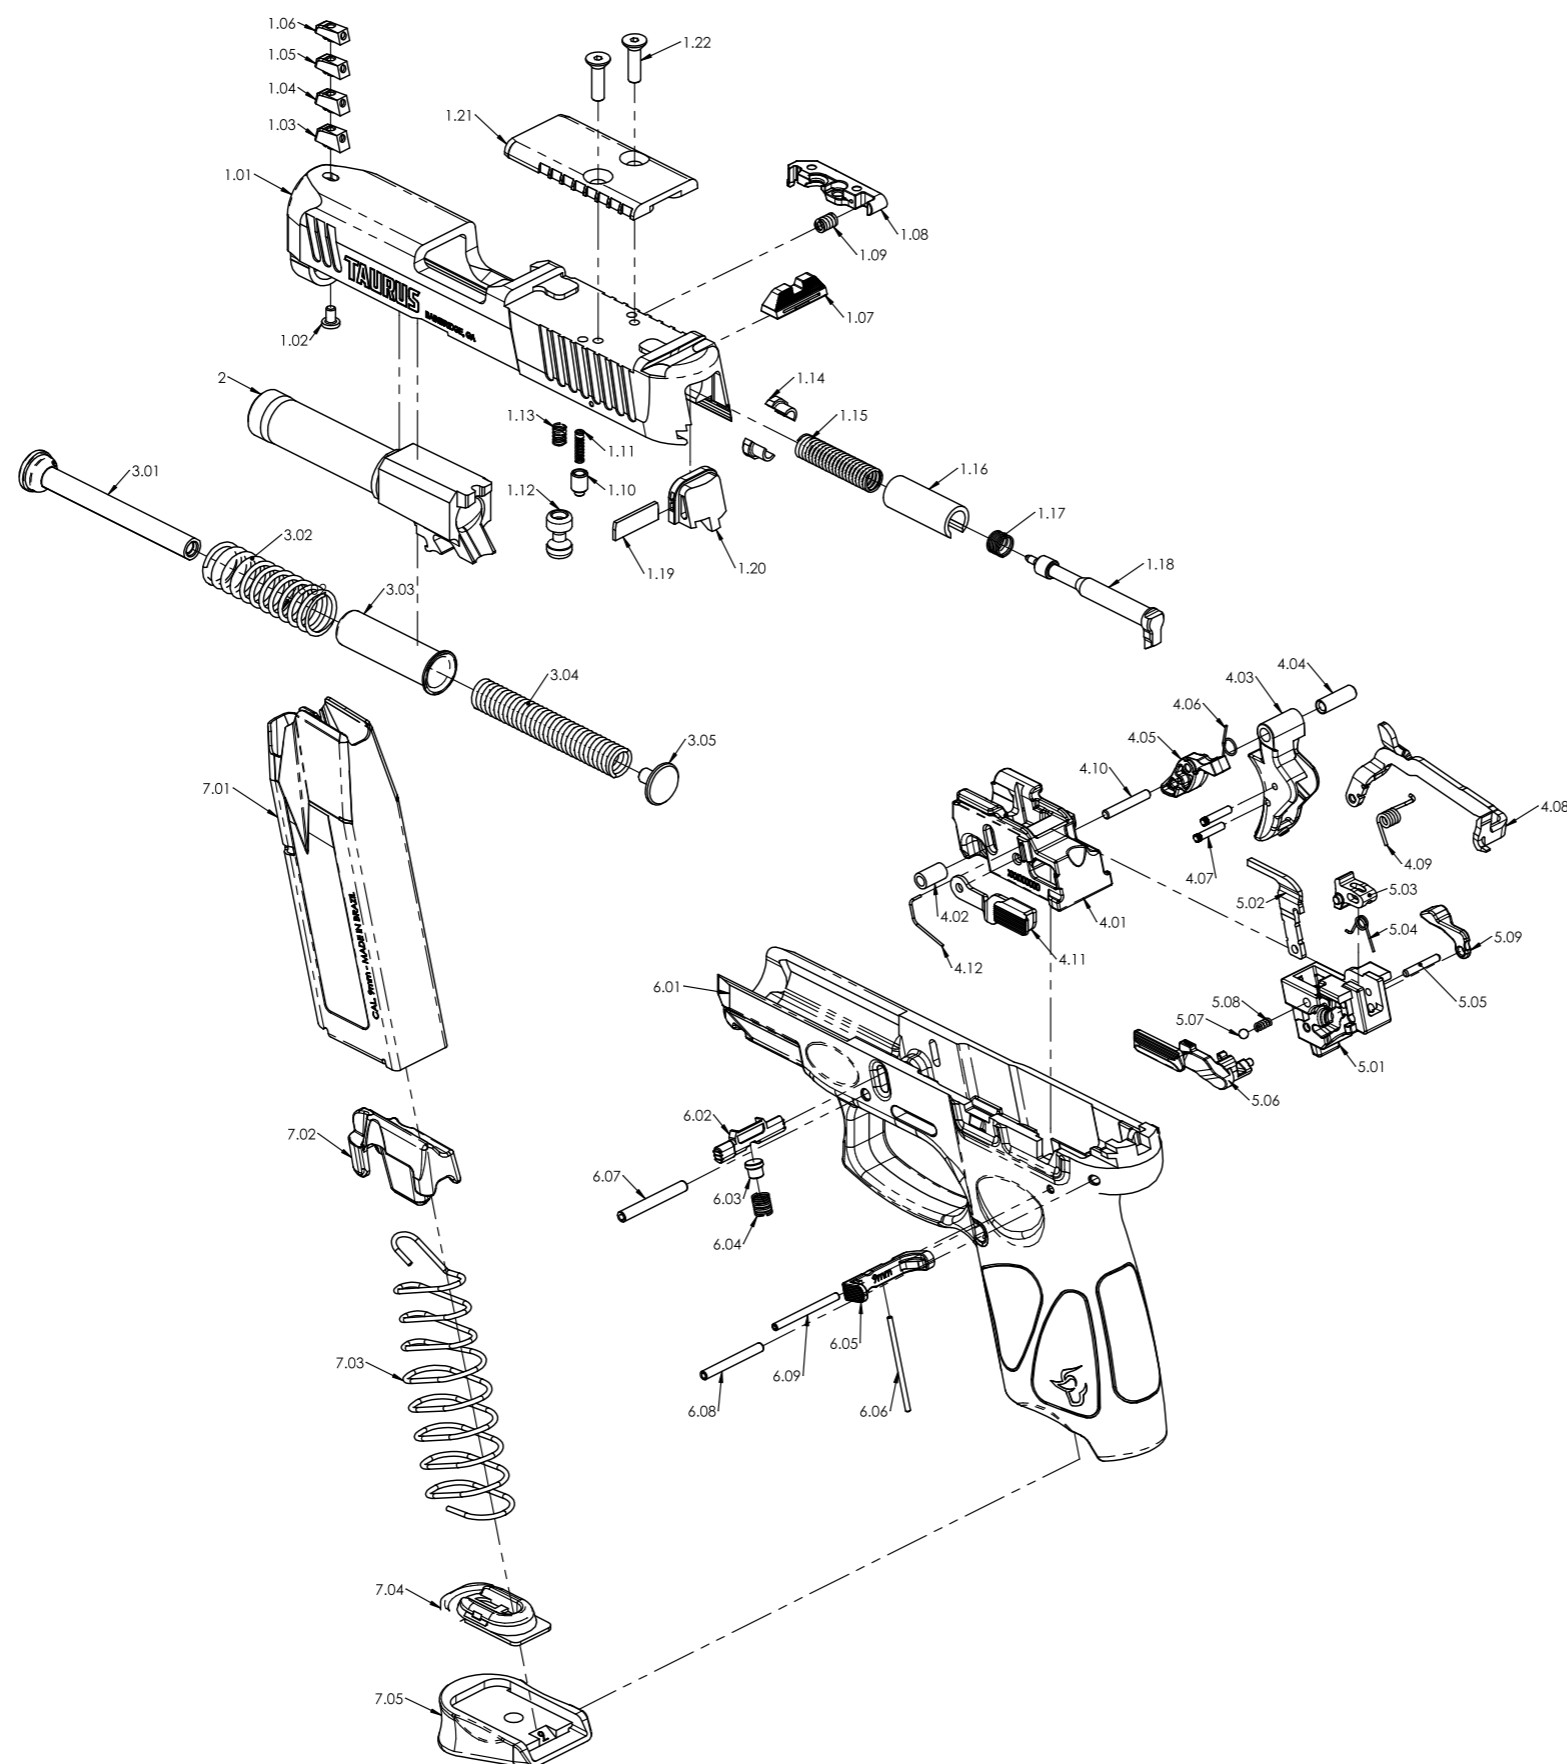

VISTA EXPLODIDA G3c

Nº DO ITEM	CÓDIGO DO PRODUTO	DESCRIÇÃO
1	20042092	CJ FERROLHO G3C ME 9X19 CTX TORO
1.01	20042090	FERROLHO G3C ME TORO 9X19 CTX
1.02	40018383	PARAFUSO DA MASSA DE MIRA FAMÍLIA G3
1.03	20041682	MASSA DE MIRA METALICA BAIXA
1.04	20041683	MASSA DE MIRA METALICA PEQUENA
1.05	20041637	MASSA DE MIRA METALICA MEDIA
1.06	20041681	MASSA DE MIRA METALICA ALTA
1.07	20036721	VERTICE DE MIRA G3 G3C
1.08	20032407	EXTRATOR G3/G3C 9X19 OXI
1.09	40015743	MOLA EXTRATOR PT940/709/111G2
1.10	40015282	EIXO EXTRATOR PARAL PT SLIM/MILL G2
1.11	40016813	MOLA TRAVA SUPORTE FAMILIA CASULL E 6T
1.12	20013061	TRAVA PERCUSSOR PT MILL SLIM
1.13	40015745	MOLA TRAVA PERCUSSOR MILL/S500/S600
1.14	40015248	BUCHA FRONTAL DO PERCUSSOR SLIM/ 24/7G2
1.15	40015388	MOLA PERCUSSOR SLIM/MILL/G2C/G2S
1.16	40016692	BUCHA DO PERCUSSOR G3
1.17	40015384	MOLA RETORNO PERCUSSOR SLIM/ 24/7G2
1.18	40015247	PERCUSSOR PT 700S MILLG2 G2C G2S
1.19	20013050	CHAPA TAMPA TRASEIRA PTS SLIM / MILL G2
1.20	20035842	SUBCJ TAMPA DO FERROLHO G2
1.21	20023438	TAMPA FERROLHO T.O.R.O.
1.22	40017412	PARAFUSO 6/32 UNC 3/8 CHATO SEXT INT
2	20033629	CANO G3C 9X19 INOX
3	20015139	CJ MOLA RECUPERADORA 9MM
3.01	40015215	GUIA INT MOLA RECUPER 111PT111TI/60924/7
3.02	40015378	MOLA RECUPERADORAEXTPT111PRO9MM
3.03	40015210	GUIA EXT MOLA RECUPER MILLPROS600 AS
3.04	40015370	MOLA RECUPERADORA INT609PROTI/PT111PROTI
3.05	40015208	PRESILHA GUIA MOLA RECUPER 600/800/247
4	20033415	CJ SUPORTE CENTRAL G3 PTFE
4.01	20026570	SUPORTE CENTRAL PT MILL/SLIM 9 GUIA 2,03
4.02	40015327	BUCHA DO SUPORTE CENTRAL PT SLIM/MILL G2
4.03	40016719	GATILHO G3
4.04	40015329	BUCHA GATILHO PT709740 SLIM PT111140 G2
4.05	40016718	TRAVA GATILHO G3
4.06	40016715	MOLA TRAVA GATILHO G3 / G3C
4.07	40015238	PINO GATILHO PT709 SLIM OXI
4.08	40014772	BARRA GATILHO G3 G3C
4.09	40017218	MOLA GATILHO G3
4.10	40015278	PINO SUPORTE CENTRAL SLIM/MILLG2
4.11	20033416	RETEM FERROLHO G3 PTFE
4.12	40015403	MOLA RETEM FERROLHO 380 ACP 9 MM
5	20027005	CJ SUPORTE TRASEIRO G2C/G3/G3C 9MM
5.01	20013168	SUPORTE TRASEIRO PT140G2 709G3 740OXIA
5.02	20013158	EJETOR PT111/G2
5.03	20013037	ARMADILHA PT700 SLIM/MILLENNIUM G2 OXI
5.04	40015385	MOLA ARMADILHA SLIM/MILL/GX4
5.05	40015239	PINO GUIA DA ARMADILHA PT709 SLIM OXI
5.06	20033424	REGISTRO SEG G3 PTFE
5.07	40015760	ESFERA MODELO DIVERSOS
5.08	40015394	MOLA REGISTRO SEGURANCA 700/111G2/140G2
5.09	20033414	DESCONECTOR HEADSPACE G3
6	20033627	CJ PUNHO G3C 9X19 PRETO
6.01	20033626	PUNHO G3C 9X19 PRETO
6.02	20033417	ALAVANCA DE DESMONTAGEM G3 PTFE
6.03	40015316	PINO MOLA ALAV DESMONTAG PT800/SLIM
6.04	40015758	MOLA ALAVANCA DESMONTAGEM SLIM/MILL G2
6.05	20033426	RETEM CARREGADOR G3 PTFE
6.06	40015376	MOLA RETEM CARREGADOR 247/S500/600/709
6.07	40016357	PINO ESPIRAL CLDP 3X24 HBK
7		
7.01		
7.02		
7.03		
7.04		
7.05		