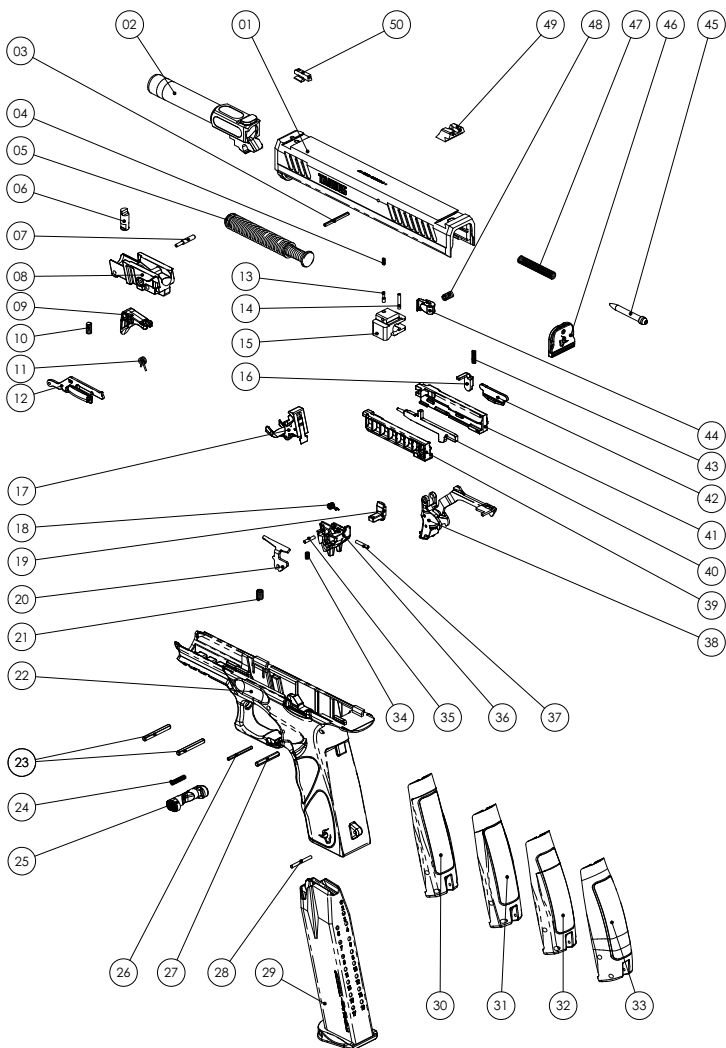

VISTA EXPLODIDA TS

LISTA DE PEÇAS TS

- 1 FERROLHO
- 2 CANO
- 3 PINO DO INDICADOR DE MUNIÇÃO
- 4 MOLA DO INDICADOR DE MUNIÇÃO
- 5 CONJUNTO DA MOLA RECUPERADORA
- 6 EIXO DA ALAVANCA DE DESMONTAR
- 7 EIXO DO GATILHO
- 8 SUPORTE CENTRAL
- 9 ALAVANCA DE DESMONTAR
- 10 MOLA DO RETÉM DO FERROLHO
- 11 MOLA DO GATILHO
- 12 RETÉM DO FERROLHO
- 13 INDICADOR DE MUNIÇÃO NA CÂMARA
- 14 PINO
- 15 CULATRA
- 16 TRAVA DO PERCUSSOR
- 17 CONJ. DO RETÉM DO CARREGADOR E TRAVA MANUAL
- 18 MOLA DA BARRA DO GATILHO
- 19 DESCONECTOR
- 20 EJETOR
- 21 MOLA DA ALAVANCA DE DESMONTAR
- 22 PUNHO
- 23 PINO SPIROL
- 24 MOLA DO BOTÃO DO RETÉM DO CARREGADOR
- 25 BOTÃO DO RETÉM DO CARREGADOR
- 26 PINO SPIROL
- 27 PINO SPIROL
- 28 PINO DE FIXAÇÃO DO BACKSTRAP
- 29 CONJUNTO DO CARREGADOR
- 30 BACKSTRAP EXTRA BAIXO
- 31 BACKSTRAP BAIXO
- 32 BACKSTRAP MÉDIO
- 33 BACKSTRAP ALTO
- 34 MOLA DO DESCONECTOR
- 35 PINO
- 36 SUPORTE TRASEIRO
- 37 PINO
- 38 CONJUNTO DO GATILHO
- 39 GUIA DO PERCUSSOR ESQUERDO
- 40 PERCUSSOR
- 41 GUIA DO PERCUSSOR DIREITO
- 42 CHAPA DE ACIONAMENTO DO DESCONECTOR
- 43 MOLA DA TRAVA DO PERCUSSOR
- 44 EXTRATOR
- 45 PINO DA TAMPA DO FERROLHO
- 46 TAMPA DO FERROLHO
- 47 MOLA DO PERCUSSOR
- 48 MOLA DO EXTRATOR
- 49 CONJUNTO DA VERTICE DE MIRA TRITIUM
- 50 CONJUNTO DA MASSA DE MIRA TRITIUM