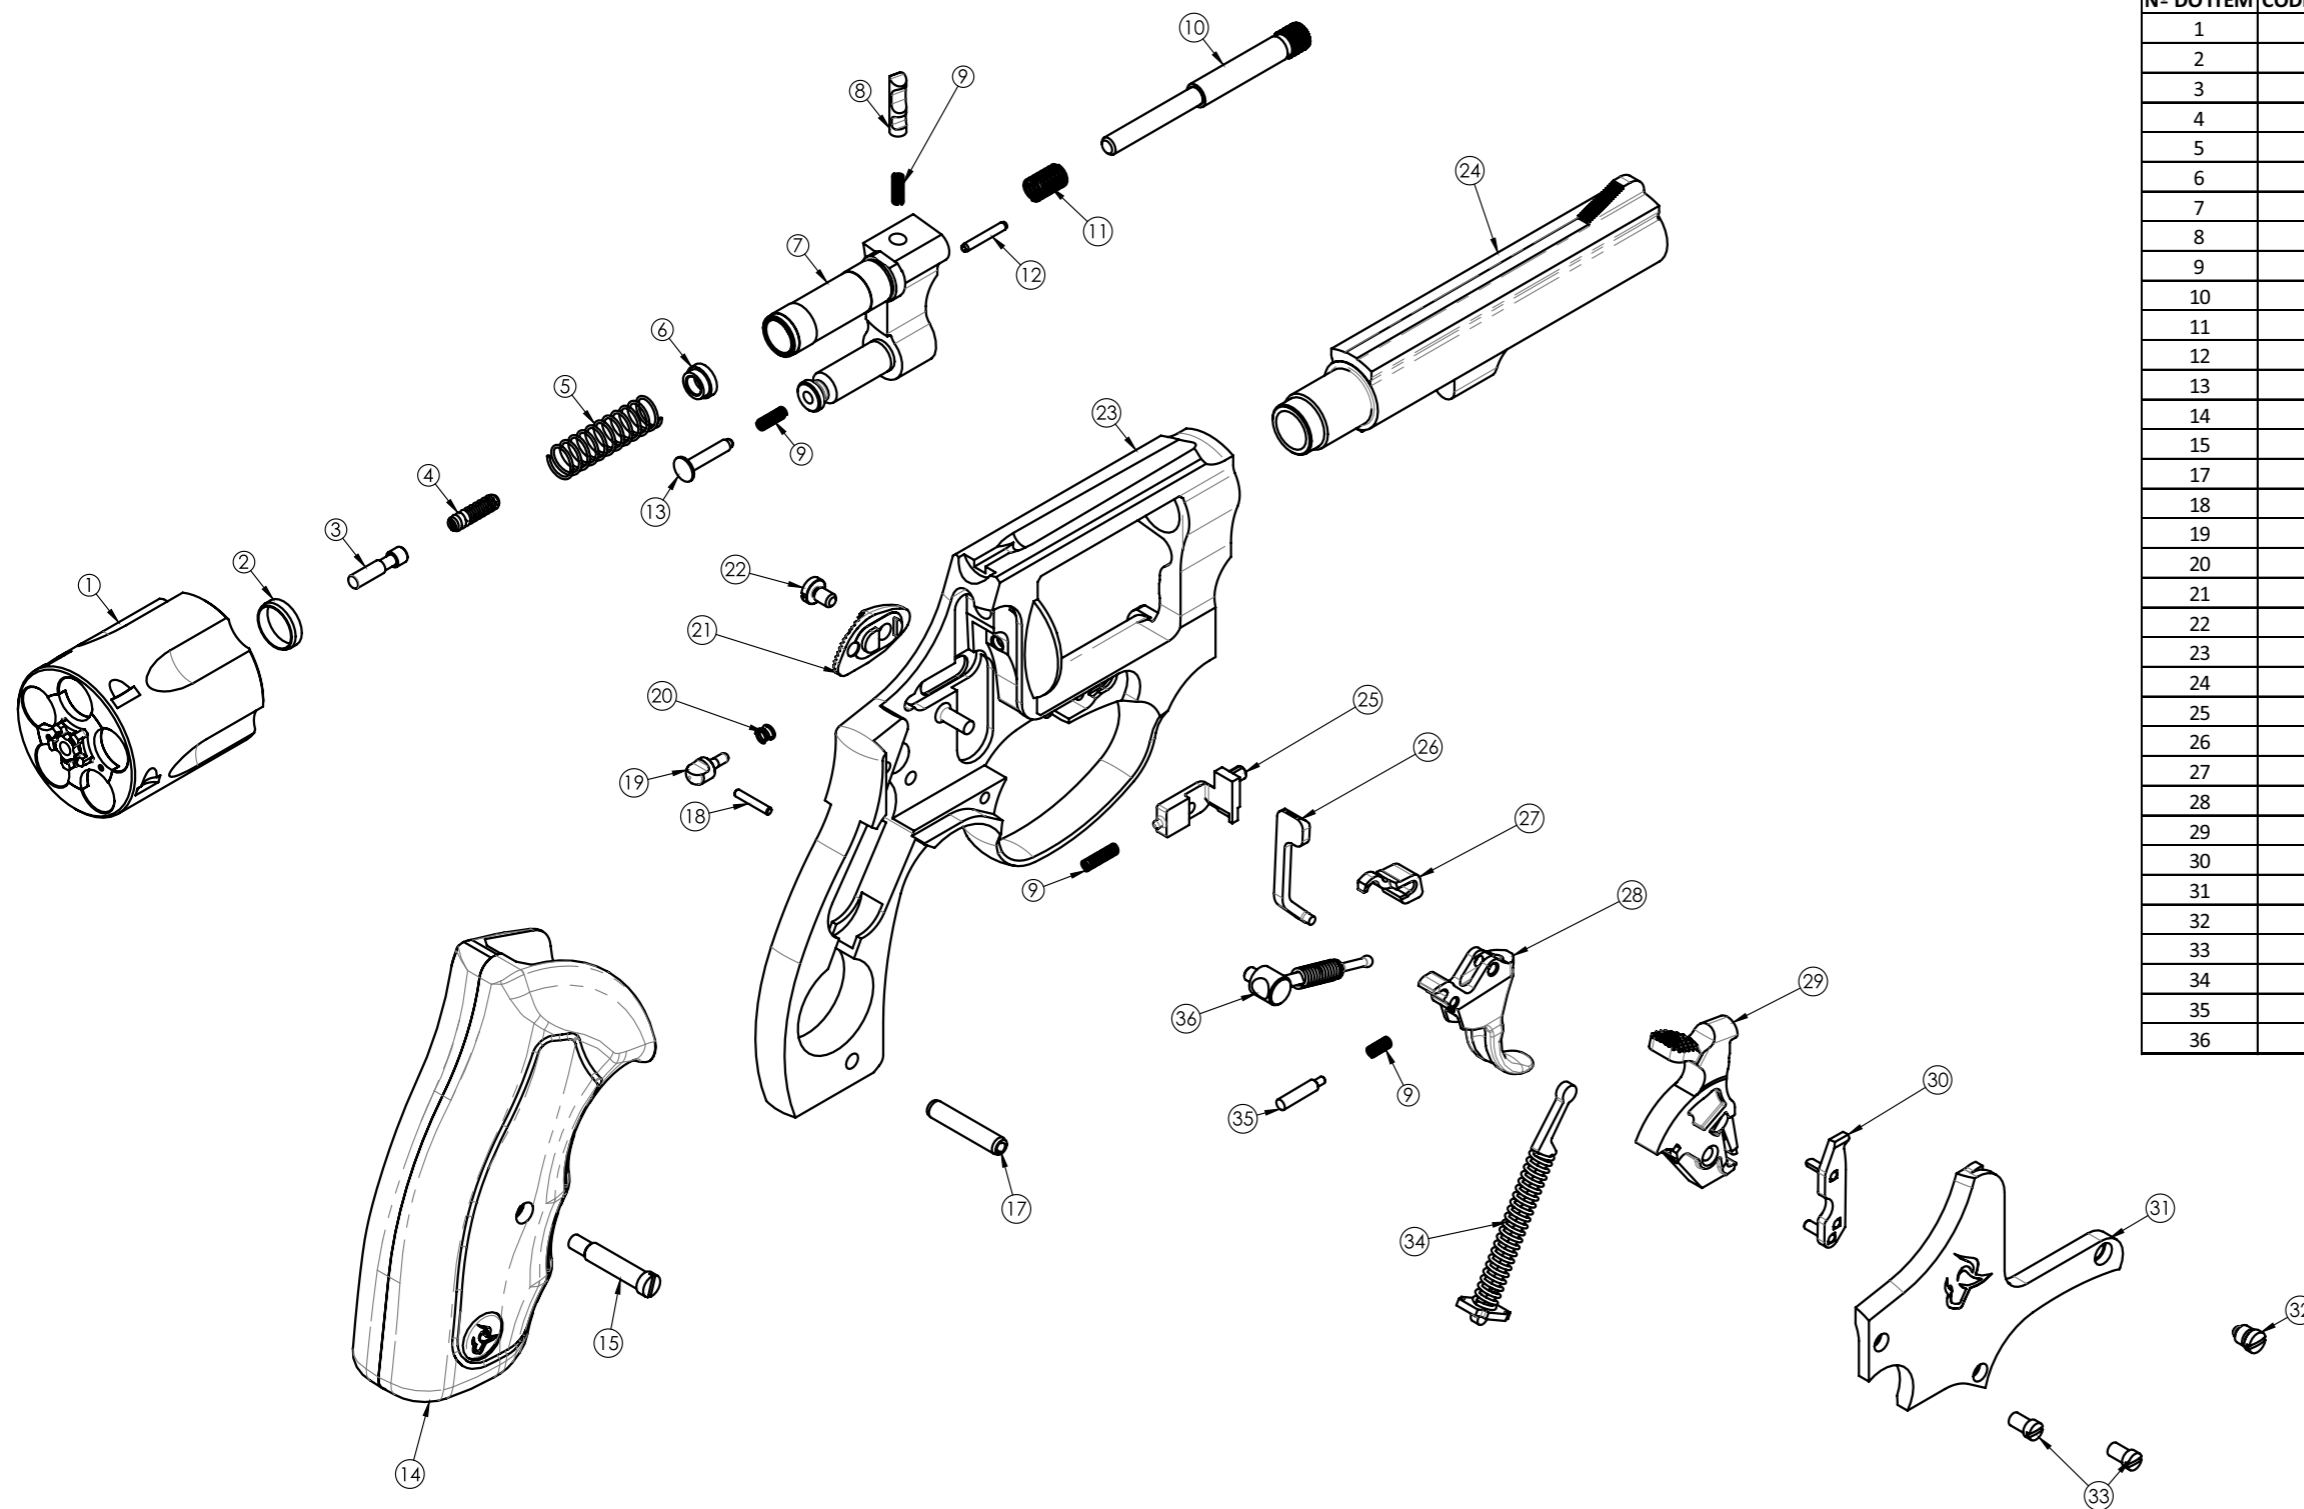

VISTA EXPLODIDA

RT 085 38SPL 101MM CFO

Nº DO ITEM	CÓDIGO DO PRODUTO	DESCRIÇÃO
1	20014265	CJ TAMBOR PINOS E BUCHA PNT RT38 5T CAFO
2	40015120	ANEL ESPACA ESP. 2,7mm LINHA KAIZEN
3	40015103	HASTE CENTRAL RT INOX
4	40015668	MOLA HASTE CENTRAL RT 385T
5	40015666	MOLA EXT EXTRATOR RT C/ SISTPNT
6	40015640	ANEL MOLA EXTRATOR RT TODOS EXCETO 413
7	20017178	PF SUPORTE TAMBOR 17/22/32/38 OX
8	20014107	PRESILHA SUPORTE TAMBOR RT PEQ/MED/COMP
9	40015660	MOLA COMPRESSAO RT / PT247G2/S600/2473G
10	40015581	VARETA EXTRATOR 38/5T OXI
11	40015667	MOLA AUXEXTRATORALAV SM RT PTS800/H
12	40015041	PINO ESPIRAL 1,5 X 12 MCK ISO 8750
13	40015072	PINO MOLA RETEM RT EXC 413/POLY CARB
14	20032412	CJ CABO BORRACHA LONGO SIGLA P
15	40015594	PARAFUSO CABO BORRC RT5T 605 6T 446 608
17	40015101	PINO CABO / PINO ZARELHO RT38 5T OXI
18	40015629	PINO PERCUTOR RT TODOS ELOS INOX
19	40015652	PERCUTOR 385 INOX
20	40015658	MOLA PERC RT INOX/PERCPTS6001911
21	20014121	DEDAL SERRILHADO RT TODOS 5T OXI
22	40015590	PARAFUSO DEDAL 5T OXI
23	20014007	SUBCJ ARM PEQUENA 85 CAFO
24	20014578	CANO RT085101CAFO MP CARBONO
25	20014111	FERROLHO 38 5T COMPACTO
26	20014142	BARRA PERCUSSAO RT 38/5T INOX
27	20014140	RETEM TAMBOR MIM 385T OXI
28	20012514	GATILHO RT 38/5T /4510 PD OXIDADO
29	20014180	CJ CAO SEM TRAVA OXI
30	40015609	IMPULSOR TAMBOR RT085085 SHE605 JATEA
31	20017525	PF CJ ARM PLACA RT85S CARB
32	20014332	CJ PARAF FIX SUPORTE FAMILIA 5T OXID
33	20014328	PARAFUSO PLACA MECANISMO 5T OXI
34	20013900	CJ MOLA REAL 385T OXI
35	40015073	PINO MOLA IMPULSOR TAMBOR RT TODOS
36	20013902	CJ MOLA GATILHO 385 OXI