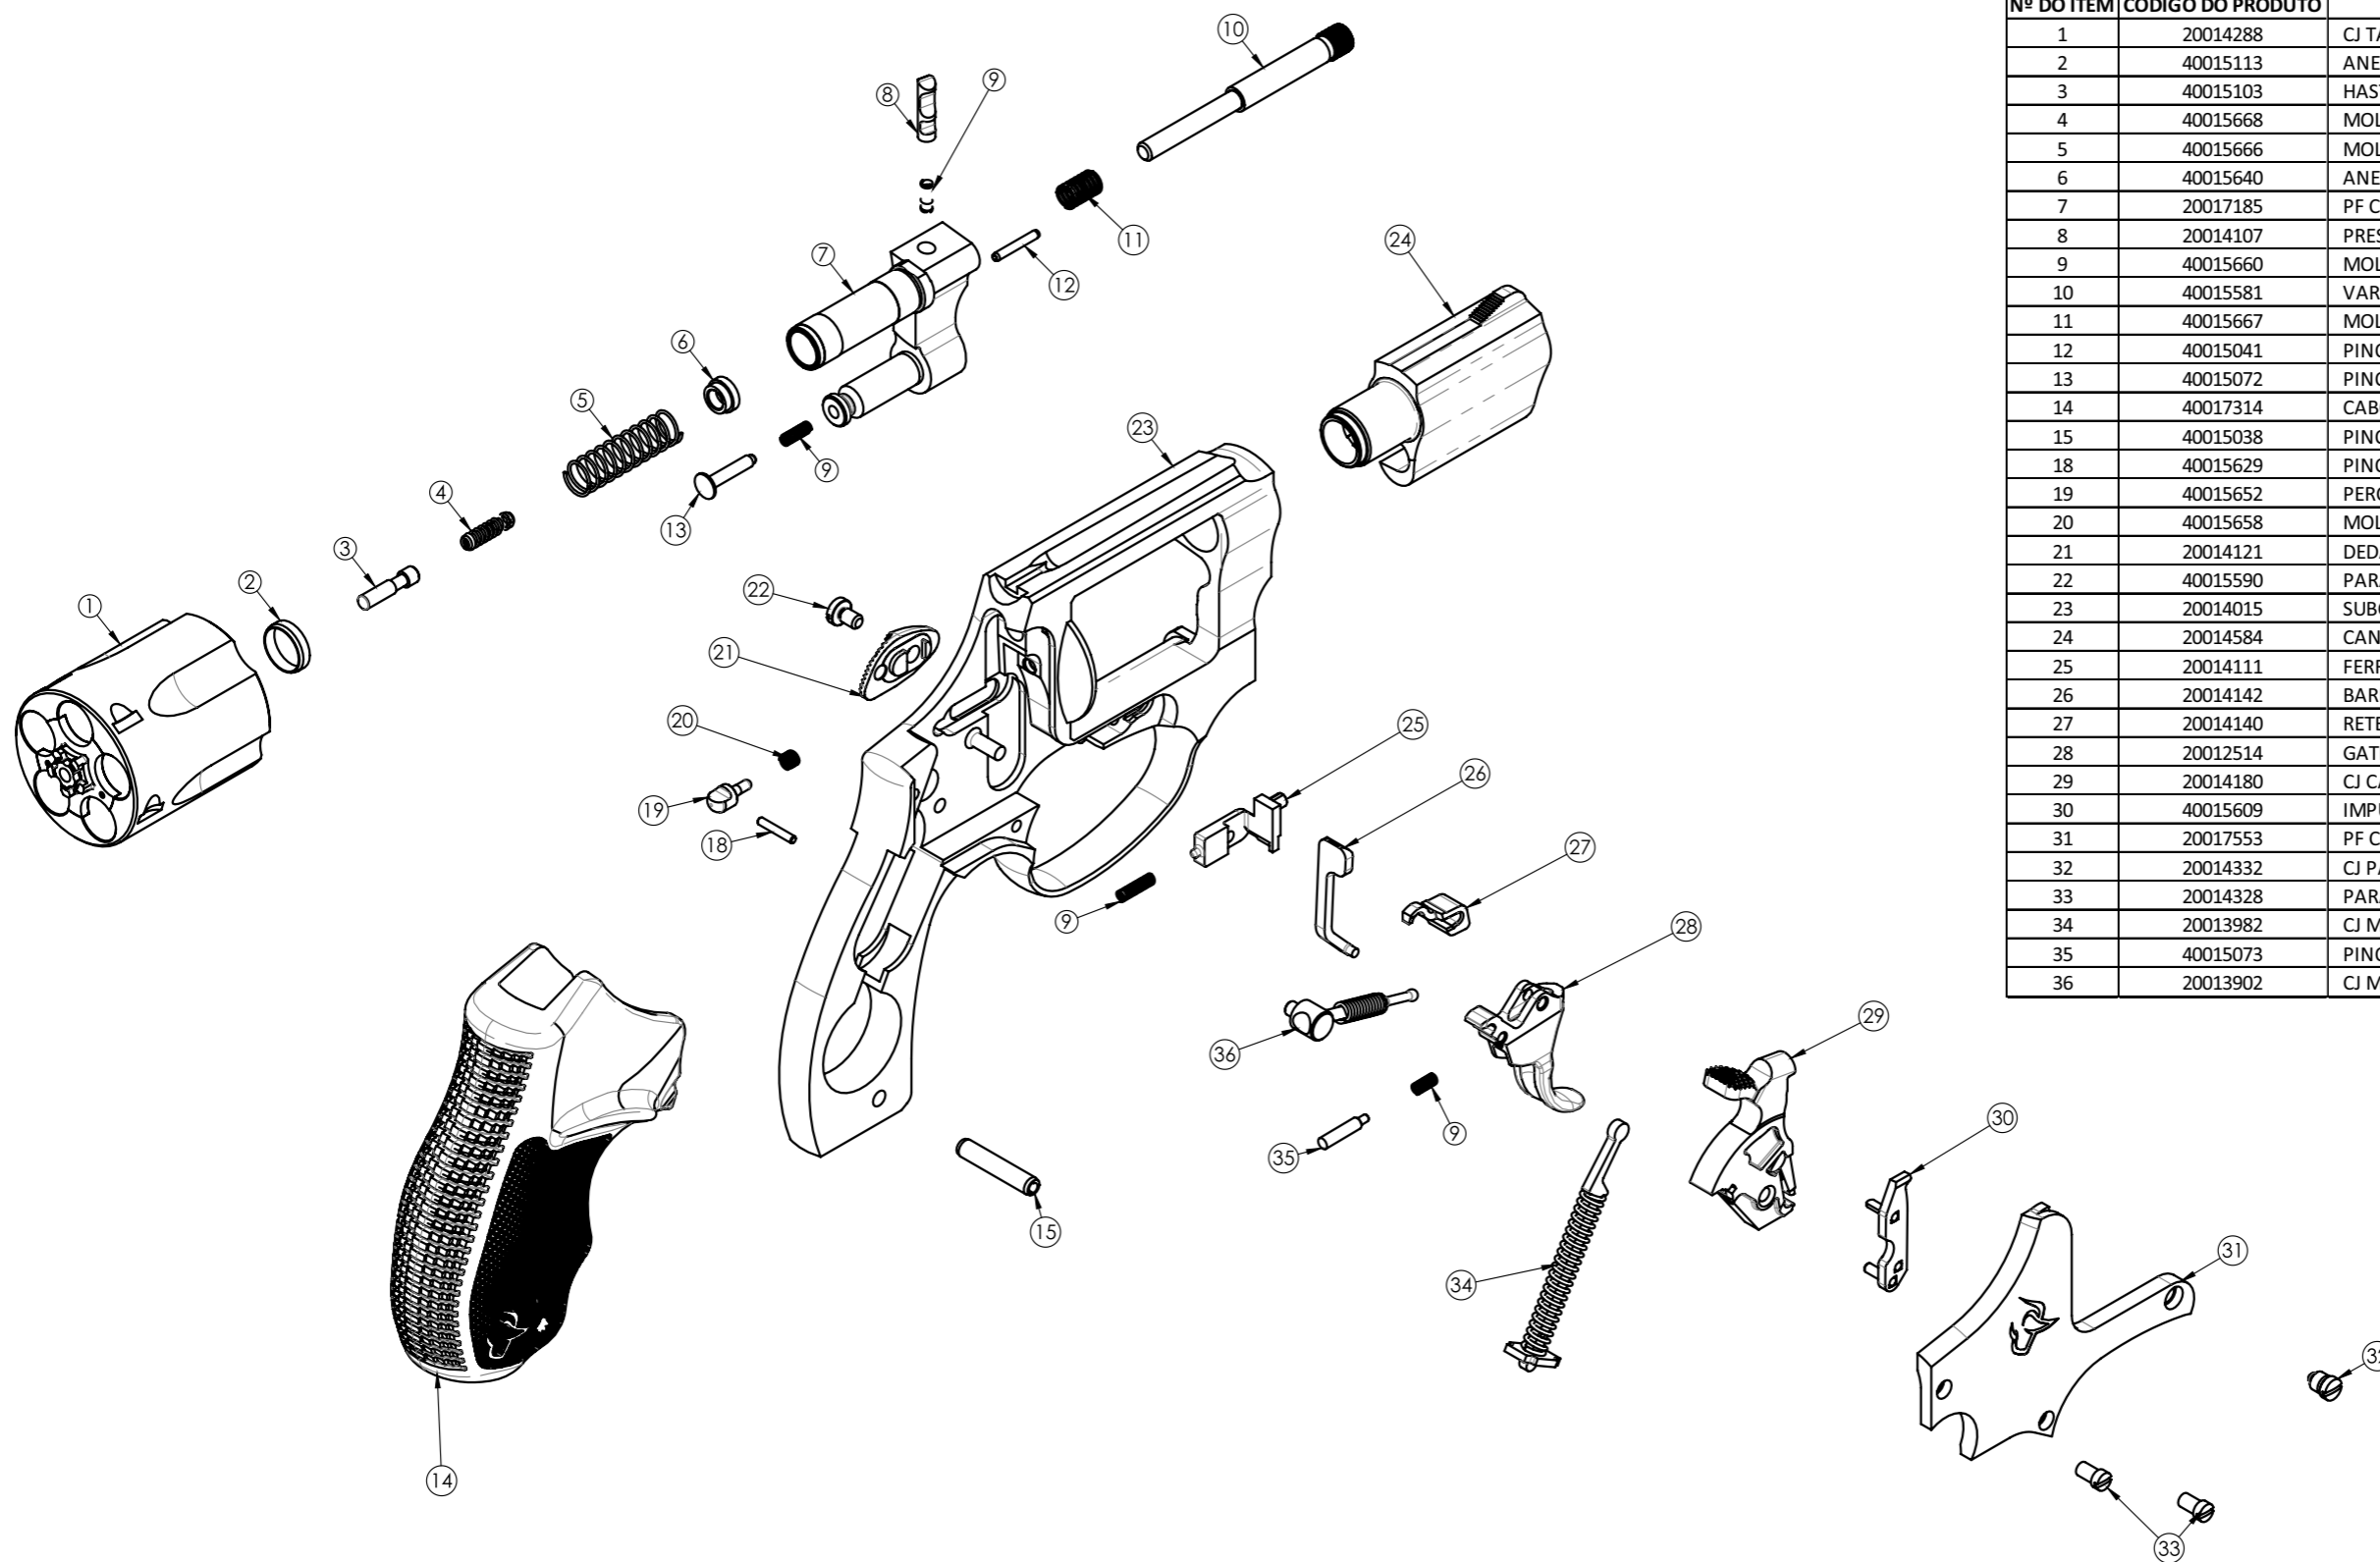

VISTA EXPLODIDA

RT 605 357MAG 051MM CFO MPSP413

Nº DO ITEM	CÓDIGO DO PRODUTO	DESCRIÇÃO
1	20014288	CJ TAMBOR PINOS BUCHA 3575TCFO SAAMI/CIP
2	40015113	ANEL ESPACA ESP.2,35mm LINHA KAIZEN
3	40015103	HASTE CENTRAL RT INOX
4	40015668	MOLA HASTE CENTRAL RT 385T
5	40015666	MOLA EXT EXTRATOR RT C/ SISTPNT
6	40015640	ANEL MOLA EXTRATOR RT TODOS EXCETO 413
7	20017185	PF CORPO SUP. TAMBOR 357/9MM 5T OX
8	20014107	PRESILHA SUPORTE TAMBOR RT PEQ/MED/COMP
9	40015660	MOLA COMPRESSAO RT / PT247G2/S600/2473G
10	40015581	VARETA EXTRATOR 38/5T OXI
11	40015667	MOLA AUXEXTRATORALAV SM RT PTS800/H
12	40015041	PINO ESPIRAL 1,5 X 12 MCK ISO 8750
13	40015072	PINO MOLA RETEM RT EXC 413/POLY CARB
14	40017314	CABO CARRY ON - NEW LOGO RT 5T
15	40015038	PINO ESPIRAL 3,5 X 20 MBR ISO 8750
18	40015629	PINO PERCUTOR RT TODOS ELOS INOX
19	40015652	PERCUTOR 385 INOX
20	40015658	MOLA PERC RT INOX/PERCPTS6001911
21	20014121	DEDAL SERRILHADO RT TODOS 5T OXI
22	40015590	PARAFUSO DEDAL 5T OXI
23	20014015	SUBCJ ARM PEQUENA 605/905 CAFO
24	20014584	CANO RT605051CAFO MP CIP CARBONO
25	20014111	FERROLHO 38 5T COMPACTO
26	20014142	BARRA PERCUSSAO RT 38/5T INOX
27	20014140	RETEM TAMBOR MIM 385T OXI
28	20012514	GATILHO RT 38/5T /4510 PD OXIDADO
29	20014180	CJ CAO SEM TRAVA OXI
30	40015609	IMPULSOR TAMBOR RT085085 SHE605 JATEA
31	20017553	PF CJ ARM PLACA RT605 CARB
32	20014332	CJ PARAF FIX SUPORTE FAMILIA 5T OXID
33	20014328	PARAFUSO PLACA MECANISMO 5T OXI
34	20013982	CJ MOLA REAL VERMELHA RT SMALL OXID
35	40015073	PINO MOLA IMPULSOR TAMBOR RT TODOS
36	20013902	CJ MOLA GATILHO 385 OXI