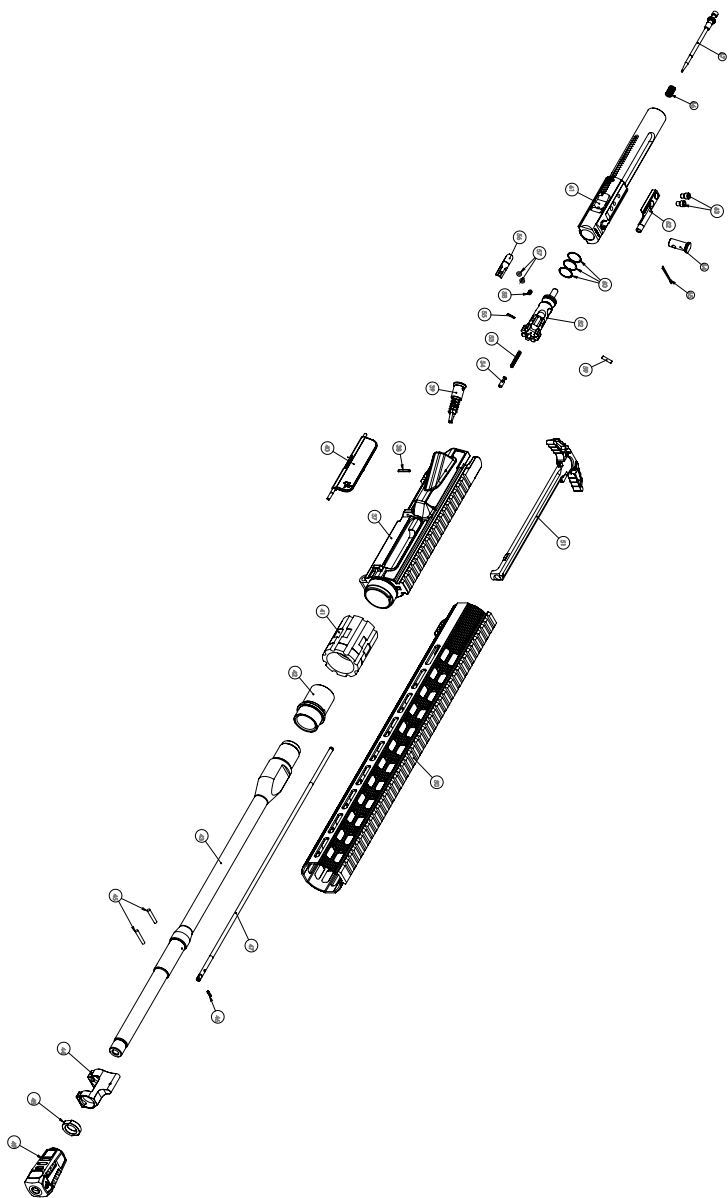

# VISTA EXPLODIDA T10 20"

SEMPRE MANTENHA A ARMA DIRECIONADA PARA UM LOCAL SEGURO  
E O DEDO AFASTADO DO GATILHO.

# VISTA EXPLODIDA T10 20"

# LISTA DE PEÇAS T10 20"

ITEM	DENOMINAÇÃO
1	CAIXA DO MECANISMO T10
2	TECLA SELETORA DE TIRO SEMI-AUTO
3	TECLA SELETORA DIREITA
4	PARAFUSO CAB. CHATA DO SELETOR
5	TRAVA DO SELETOR DE TIRO
6	MOLA DO EJETOR E SELETOR DE TIRO
7	PINO DE DESMONTAGEM TRASEIRO T10
8	TRAVA DO PINO DE DESMONTAGEM
9	MOLA DA TRAVA DO PINO DE DESMONTAGEM
10	EMPUNHADURA
11	PARAFUSO ALLEN DA EMPUNHADURA
12	ARRUELA DENTADA DA EMPUNHADURA
13	PINO DE DESMONTAGEM FRONTAL
14	GUARDA MATO POLIMERO
15	PINO ELÁSTICO DO GUARDAMATO
16	PARAFUSO DO GUARDAMATO
17	CORPO DO RETEM DO CARREGADOR
18	MOLA DO RETÉM DO CARREGADOR
19	BOTÃO LIBERADOR DO RETEM DO CARREGADOR
20	PINO DO CÃO E GATILHO
21	GATILHO T10
22	MOLA DO GATILHO
23	DESCONECTOR T10
24	MOLA DO DESCONECTOR T10
25	CÃO T10
26	MOLA DO CÃO
27	MOLA DO LIMITADOR DO BUFFER
28	LIMITADOR DO BUFFER
29	RETÉM DO FERROLHO AMBIDESTRO T10
30	MOLA DO RETEM DO FERROLHO
31	PINO ACIONADOR DO RETEM DO FERROLHO
32	CARREGADOR
33	BUFFER
34	MOLA RECUPERADORA T10
35	TUBO DA CORONHA
36	CJ CORONHA
37	CAIXA DA CULATRA
38	PINO ELÁSTICO BOTÃO FORÇADOR
39	CJ BOTÃO FORÇADOR
40	CJ TAMPÁ DA JANELA DE EJEÇÃO
41	PORCA DO CANO T10
42	EXTENSÃO DO CANO
43	CANO .308WIN 20 POL T10 INOX
44	TOMADA GÁS PERFIL BAIXO
45	PINO DE FIXAÇÃO DA MASSA DE MIRA
46	PINO ELÁSTICO DO TUBO DE GÁS
47	TUBO GAS RIFLE T10
48	PORCA QUEBRA CHAMAS STANAG 7,62
49	COMPENSADOR DE RECUO
50	GUARDA MÃO T10
51	CJ ALAVANCA DE MANEJO
52	FERROLHO T10
53	MOLA DO EJETOR
54	EJETOR T10
55	PINO ELÁSTICO DO EJETOR
56	EXTRATOR T10
57	ANEL O-RING
58	MOLA DO EXTRATOR
59	PINO DO EXTRATOR T10
60	ANEL DO FERROLHO T10
61	IMPULSOR DO FERROLHO T10
62	CONEXÃO DE ENTRADA DE GAS
63	PARAFUSO CONEXÃO ENTRADA GÁS
64	PINO CAME T10
65	CONTRAPINO DO PERCUSSOR
66	MOLA DO PERCUSSOR
67	PERCUSSOR T10