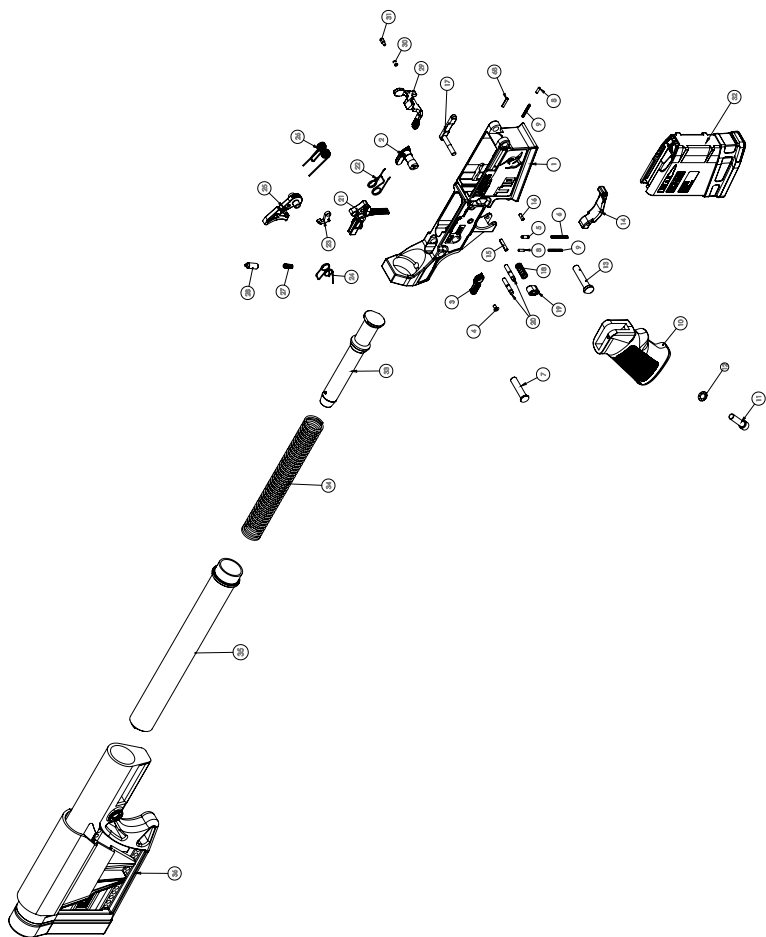

# VISTA EXPLODIDA T10 20"

SEMPRE MANTENHA A ARMA DIRECIONADA PARA UM LOCAL SEGURO  
E O DEDO AFASTADO DO GATILHO.

# VISTA EXPLODIDA T10 20"

# LISTA DE PEÇAS T10 20"

ITEM	DENOMINAÇÃO
1	CAIXA DO MECANISMO T10
2	TECLA SELETORA DE TIRO SEMI-AUTO
3	TECLA SELETORA DIREITA
4	PARAFUSO CAB. CHATA DO SELETOR
5	TRAVA DO SELETOR DE TIRO
6	MOLA DO EJETOR E SELETOR DE TIRO
7	PINO DE DESMONTAGEM TRASEIRO T10
8	TRAVA DO PINO DE DESMONTAGEM
9	MOLA DA TRAVA DO PINO DE DESMONTAGEM
10	EMPUNHADURA
11	PARAFUSO ALLEN DA EMPUNHADURA
12	ARRUELA DENTADA DA EMPUNHADURA
13	PINO DE DESMONTAGEM FRONTAL
14	GUARDA MATO POLIMERO
15	PINO ELÁSTICO DO GUARDAMATO
16	PARAFUSO DO GUARDAMATO
17	CORPO DO RETEM DO CARREGADOR
18	MOLA DO RETÉM DO CARREGADOR
19	BOTÃO LIBERADOR DO RETEM DO CARREGADOR
20	PINO DO CÃO E GATILHO
21	GATILHO T10
22	MOLA DO GATILHO
23	DESCONECTOR T10
24	MOLA DO DESCONECTOR T10
25	CÃO T10
26	MOLA DO CÃO
27	MOLA DO LIMITADOR DO BUFFER
28	LIMITADOR DO BUFFER
29	RETÉM DO FERROLHO AMBIDESTRO T10
30	MOLA DO RETEM DO FERROLHO
31	PINO ACIONADOR DO RETEM DO FERROLHO
32	CARREGADOR
33	BUFFER
34	MOLA RECUPERADORA T10
35	TUBO DA CORONHA
36	CJ CORONHA
37	CAIXA DA CULATRA
38	PINO ELÁSTICO BOTÃO FORÇADOR
39	CJ BOTÃO FORÇADOR
40	CJ TAMPÁ DA JANELA DE EJEÇÃO
41	PORCA DO CANO T10
42	EXTENSÃO DO CANO
43	CANO .308WIN 20 POL T10 INOX
44	TOMADA GÁS PERFIL BAIXO
45	PINO DE FIXAÇÃO DA MASSA DE MIRA
46	PINO ELÁSTICO DO TUBO DE GÁS
47	TUBO GAS RIFLE T10
48	PORCA QUEBRA CHAMAS STANAG 7,62
49	COMPENSADOR DE RECUO
50	GUARDA MÃO T10
51	CJ ALAVANCA DE MANEJO
52	FERROLHO T10
53	MOLA DO EJETOR
54	EJETOR T10
55	PINO ELÁSTICO DO EJETOR
56	EXTRATOR T10
57	ANEL O-RING
58	MOLA DO EXTRATOR
59	PINO DO EXTRATOR T10
60	ANEL DO FERROLHO T10
61	IMPULSOR DO FERROLHO T10
62	CONEXÃO DE ENTRADA DE GAS
63	PARAFUSO CONEXÃO ENTRADA GÁS
64	PINO CAME T10
65	CONTRAPINO DO PERCUSSOR
66	MOLA DO PERCUSSOR
67	PERCUSSOR T10