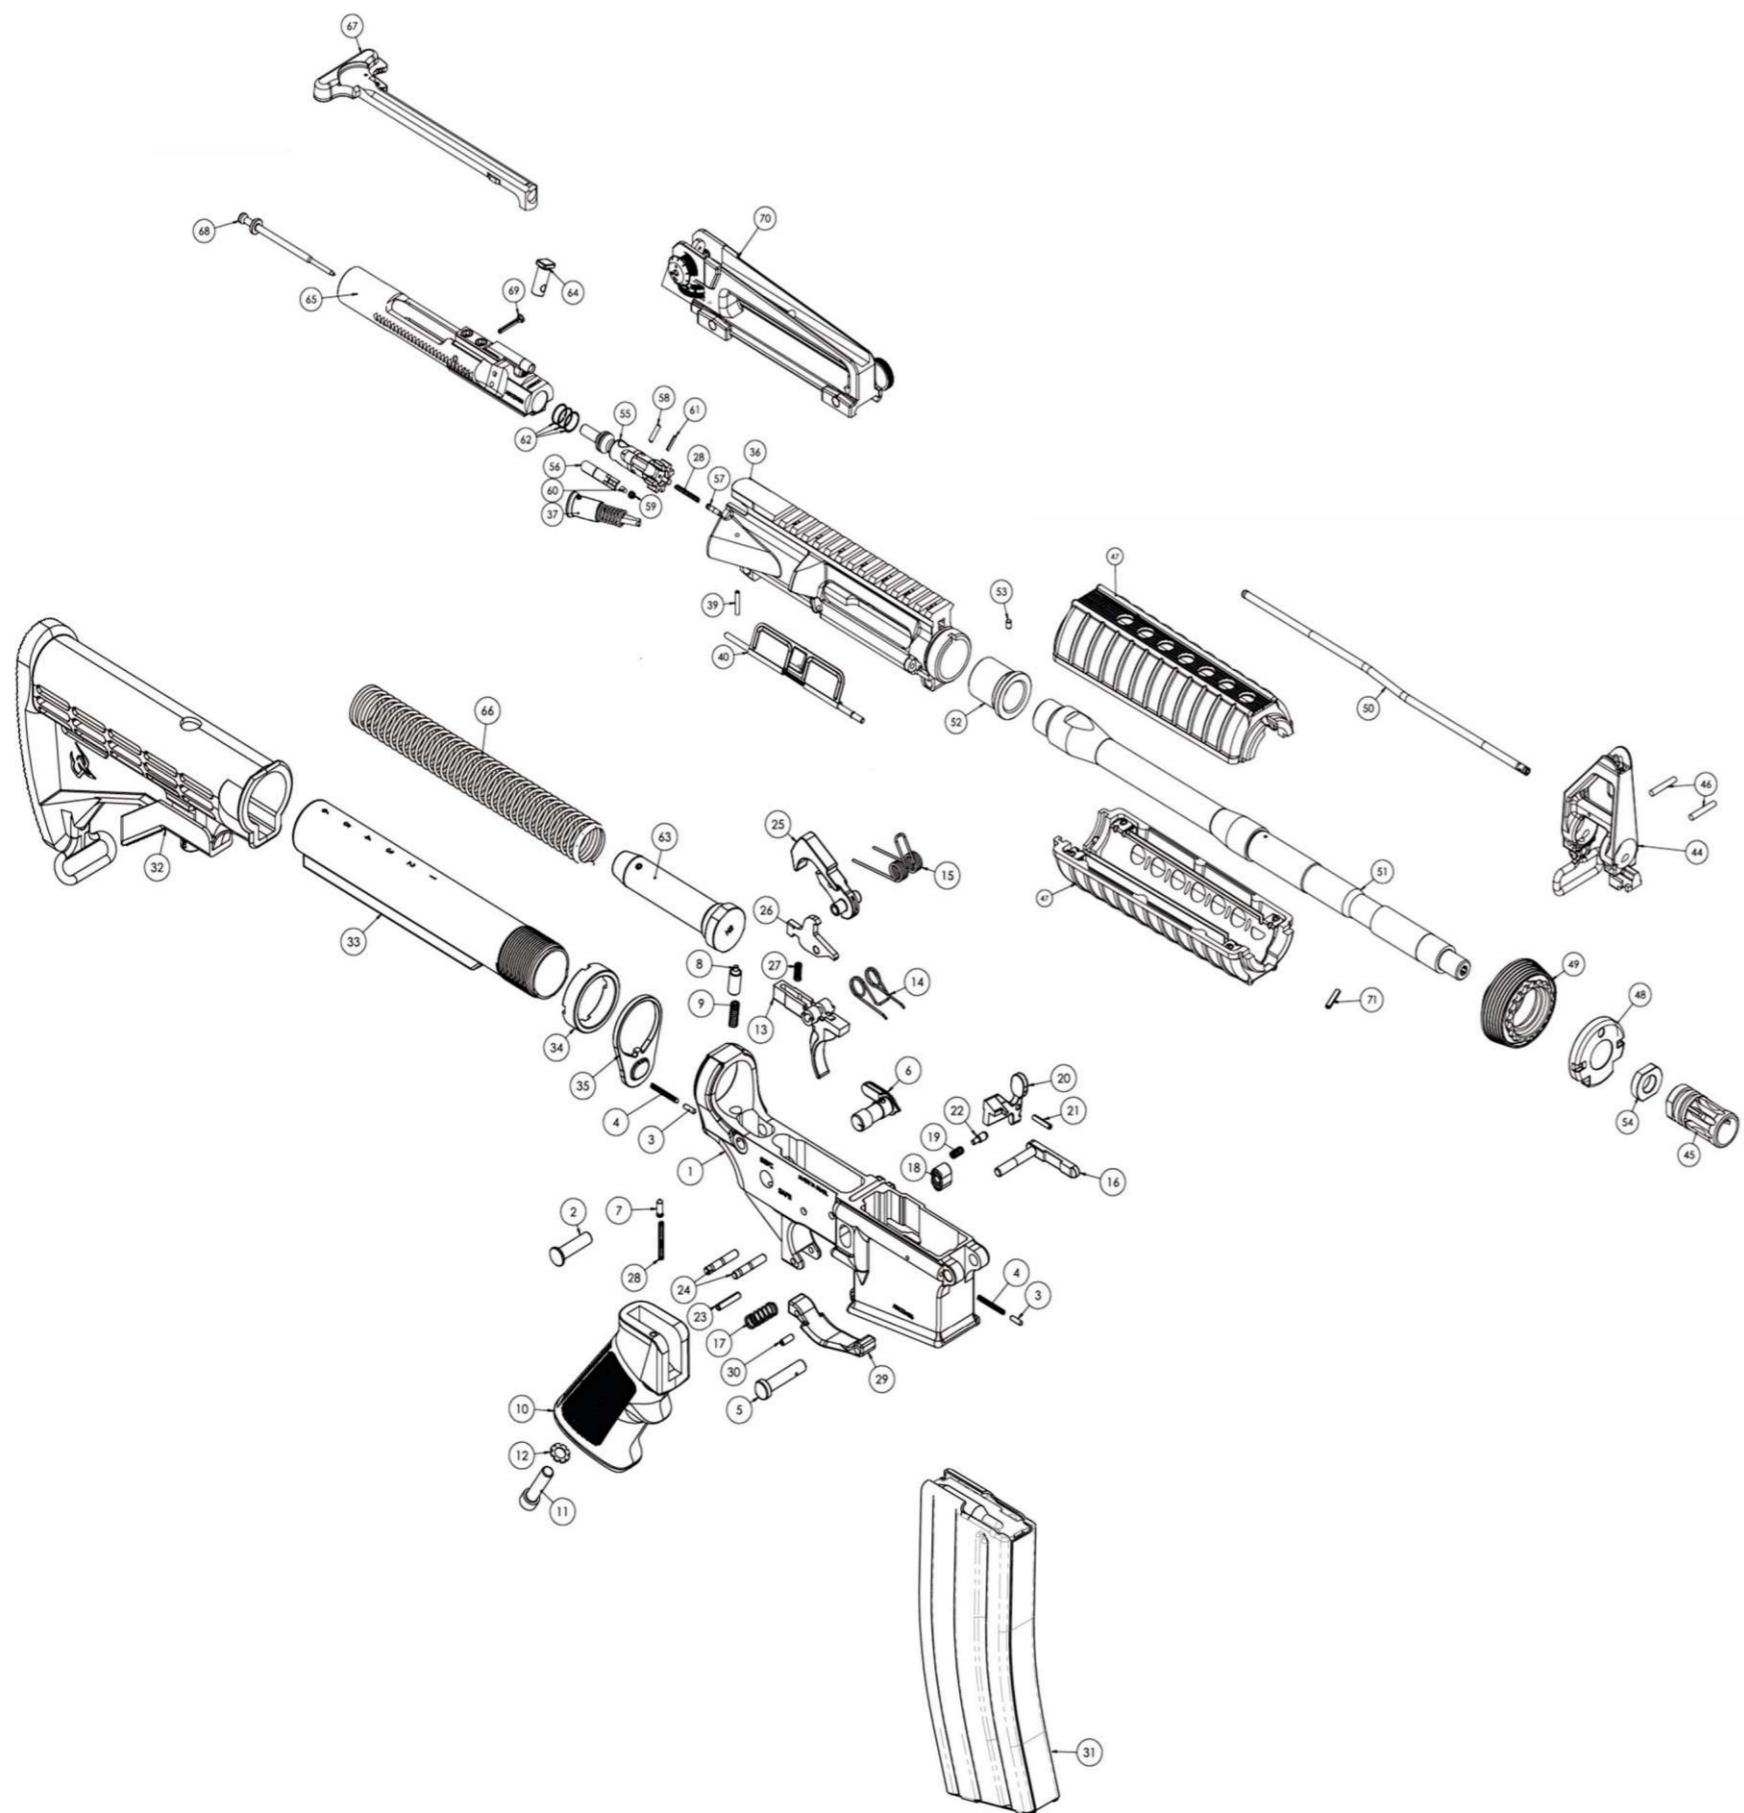

# VISTA EXPLODIDA T4

N° DO ITEM	CÓDIGO DE PRODUTO	DESCRIÇÃO
1	20027421	CAIXA MECANISMO T4 SEMI AAP
2	40016264	PINO DESMONTAGEM TRASEIRO T4
3	40016265	TRAVA PINO DESMONTAGEM T4
4	40016287	MOLA TRAVA PINO DESMONTAGEM T4
5	40016269	PINO DESMONTAGEM FRONTAL
6	20021764	SELETOR DE TIRO T4 SEMI
7	40016266	TRAVA SELETOR DE TIRO T4
8	40016267	LIMITADOR BUFFER T4
9	40016288	MOLA LIMITADOR DO BUFFER T4
10	40016299	EMPUNHADURA T4 PRETA
11	40016496	PARAFUSO ALLEN 1/428 X 3/4 OX CLASS 88
12	40017044	ARRUELA DENTADA EXTERNA M6
13	20021759	GATILHO T4 SEMI OXI NEGRA
14	40016317	MOLA GATILHO FUZIL Taurus T4
15	40016289	MOLA CAO T4
16	40016304	RETEM CARREGADOR T4 OXI NEGRA
17	40016291	MOLA RETEM DO CARREGADOR T4
18	40016309	BOTAO LIBERADOR RETEM CARREGADOR T4 AAP
19	40016290	MOLA RETEM DO FERROLHO T4
20	20021748	RETEM FERROLHO T4 OXI NEGRA
21	40016278	PINO SPIROL CLDP 094X 500 HBK
22	40016268	PINO ACIONADOR RETEM FERROLHO
23	40016279	PINO SPIROL CLDP 125X 625 HBK
24	40016270	PINO CAO E GATILHO T4
25	20021856	CJ CAO T4 SEMI
26	20021760	DESCONECTOR T4 SEMI OXI
27	40018457	MOLA DESCONECTOR T4
28	40016283	MOLA EJETOR TRAVA SELETOR TIRO T4
29	40017198	SUBCJ GUARDA MATO INJ FUZIL T4 PRETO
30	40016044	PARAFUSO S/CAB SEX INT M3X8 DIN 913
31	40016462	CJ CARREGADOR MET PADRAO NATO 30T T4
32	20026171	SUBCJ CORONHA TELESCOPICA T4 PRETA
33	20021761	TUBO CORONHA MILSPEC T4
34	40016303	PORCA CORONHA T4
35	40016471	COLAR TRAVADOR CORONHA FUZIL T4
36	20021981	CAIXA CULATRA T4 AAP
37	40016307	CJ BOTAO FORÇADOR T4
39	40016276	PINO SPIROL CLDP 094X 625 HBK
40	40017170	CJ TAMP DA JANELA DE EJEÇÃO T4
44	20021862	CJ SUP MASSA DE MIRA TIPO: A1 OXIDADO
45	20021777	QUEBRA CHAMAS FUZIL T4 5,56 OXI
46	40016259	PINO FIX SUPORTE MASSA MIRA
47	20024761	SUBCJ GUARDA MAO POLIMERO T4 PRETO
48	20021766	CAPA DO GUARDA MAO T4
49	20025665	CJ ANEL DELTA FUZIL T4
50	20021863	CJ TUBO DE GAS CARABINA CANO 16
51	20021990	CANO 14,5 FUZIL T4
54	40016187	PORCA QUEBRA CHAMAS STANAG T4 5,56 OXI
55	20021772	FERROLHO FUZIL T4 OXI
56	40016253	EXTRATOR FUZIL T4
57	40016254	EJETOR FUZIL T4
58	40016256	PINO EXTRATOR T4
59	40016282	MOLA EXTRATOR T4
60	40016252	INSERTO MOLA EXTRATOR T4
61	40016257	PINO SPIROL CLDP 062X 375 HBK
62	40016310	ANEL FERROLHO T4
63	40016306	CJ BUFFER H2 FUZIL T4
64	40016255	PINO CAME T4
65	20021866	CJ IMPULSOR DO FERROLHO T4 AUTO
66	40016295	MOLA RECUPERADORA CARABINA T4
67	40017416	CJ ALAVANCA DE MANEJO T4
68	40017309	PERCUSSOR T4
69	40016429	CONTRAPINO PERCUSSOR T4
70	20015540	CJ ALÇA MIRA TRASEIRA T4
71	40016273	PINO SPIROL CLDP 078X 312 HBK