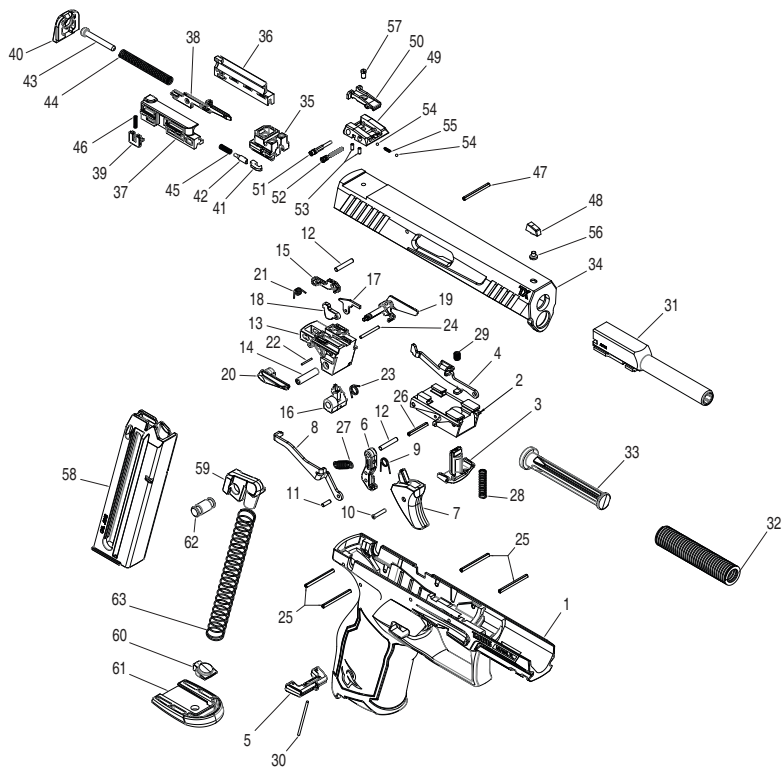

VISTA EXPLODIDA TX22

LISTA DE PEÇAS TX

ITEM	NOME DA PEÇA
1	PUNHO
2	BLOCO CENTRAL
3	ALAVANCA DE DESMONTAGEM
4	RETÉM DO FERROLHO
5	RETÉM DO CARREGADOR
6	GATILHO
7	CAPA DO GATILHO
8	BARRA DO GATILHO
9	MOLA DA SEGURANÇA DO GATILHO
10	PINO DO GATILHO
11	PINO
12	PINO
13	SUORTE TRASEIRO
14	BUCHA DA ARMADILHA
15	ARMADILHA
16	DISPARADOR
17	EJETOR
18	DESCONECTOR
19	REGISTRO DE SEGURANÇA ESQUERDO
20	REGISTRO DE SEGURANÇA DIREITO
21	MOLA DA ARMADILHA
22	MOLA DO REGISTRO DE SEGURANÇA
23	MOLA DO DISPARADOR
24	PINO
25	PINO
26	PINO
27	MOLA DA BARRA DO GATILHO
28	MOLA DA ALAVANCA DE DESMONTAGEM
29	MOLA RETÉM DO FERROLHO
30	MOLA RETÉM DO CARREGADOR
31	CANO
32	MOLA RECUPERADORA
33	GUIA DA MOLA RECUPERADORA
34	FERROLHO
35	CULATRA
36	ALOJAMENTO DO PERCUSSOR ESQ.
37	ALOJAMENTO DO PERCUSSOR DIR.
38	PERCUSSOR
39	TRAVA DO PERCUSSOR
40	TAMPA DO FERROLHO
41	EXTRATOR
42	PINO DO EXTRATOR
43	PINO DA TAMPA DO FERROLHO
44	MOLA DO PERCUSSOR
45	MOLA DO EXTRATOR
46	MOLA DA TRAVA DO PERCUSSOR
47	PINO ELÁSTICO
48	MASSA DE MIRA
49	BASE DA MIRA
50	MIRA AJUSTÁVEL
51	PARAFUSO AJUSTE VERTICAL DA MIRA
52	PARAFUSO AJUSTE HORIZONTAL DA MIRA
53	PINO GUIA AJUSTÁVEL
54	ESFERA
55	MOLA DO PARAFUSO AJUSTÁVEL
56	PARAFUSO DA MIRA
57	PARAFUSO COLOCAÇÃO MIRA
58	TUBO DO CARREGADOR
59	TRANSPORTADOR
60	APOIO DA MOLA DO CARREGADOR
61	FUNDO DO CARREGADOR
62	BOTÃO DO CARREGADOR
63	MOLA DO CARREGADOR